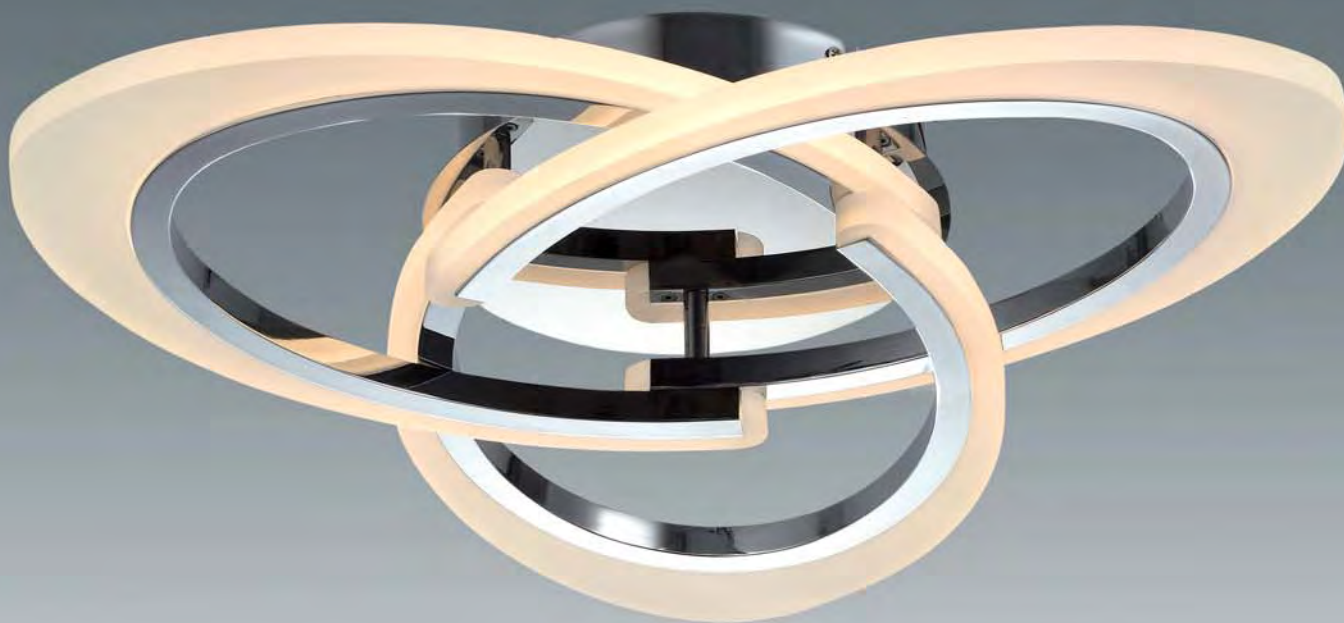

# Trinity

**C16625-3**

LED 40W 2800 lm 3000K / 4000K  
Dimensiones Ø53x150 cm ( Diámetro x Alto)  
Acabado cromo

**L16625-3**

LED 40W 2800 lm 3000K / 4000K  
Dimensiones Ø53x12 cm ( Diámetro x Alto)  
Acabado cromo