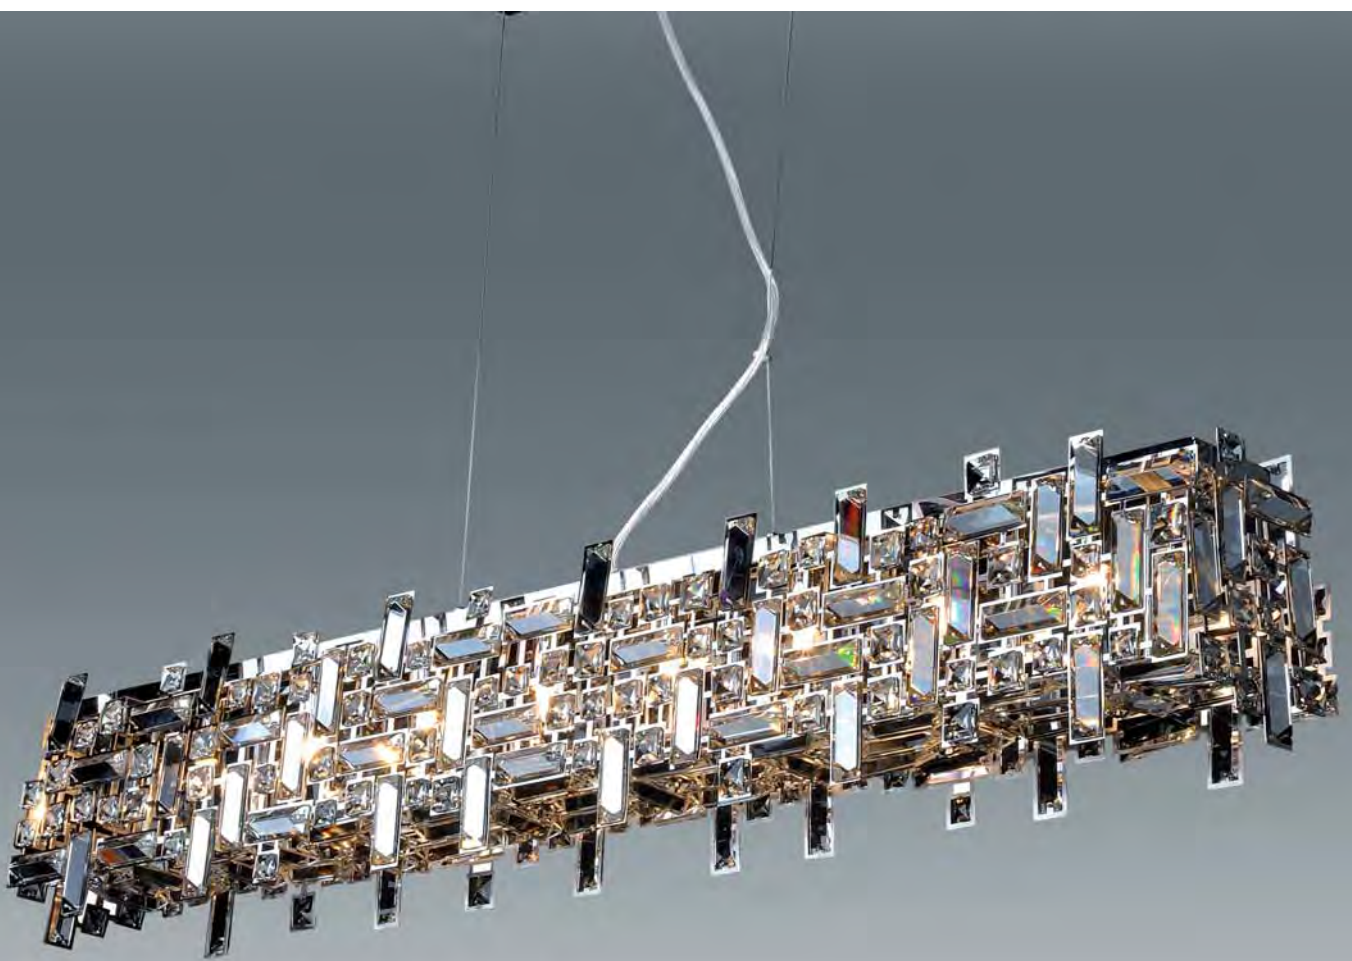

C16834-8

G9 8x33W

Dimensiones 110x14x30-150 cm (Largo x Ancho x Alto)

Acabado cromo