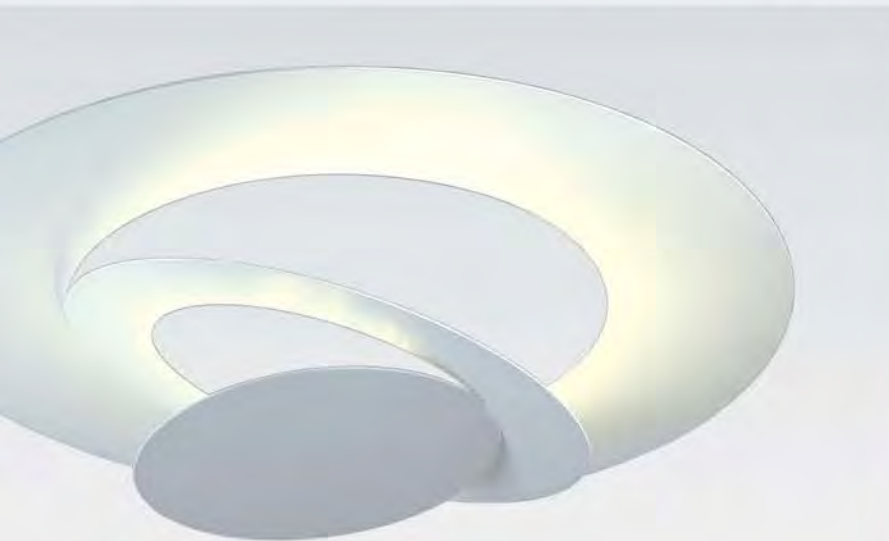

Equilibrium
68

Heaven
94