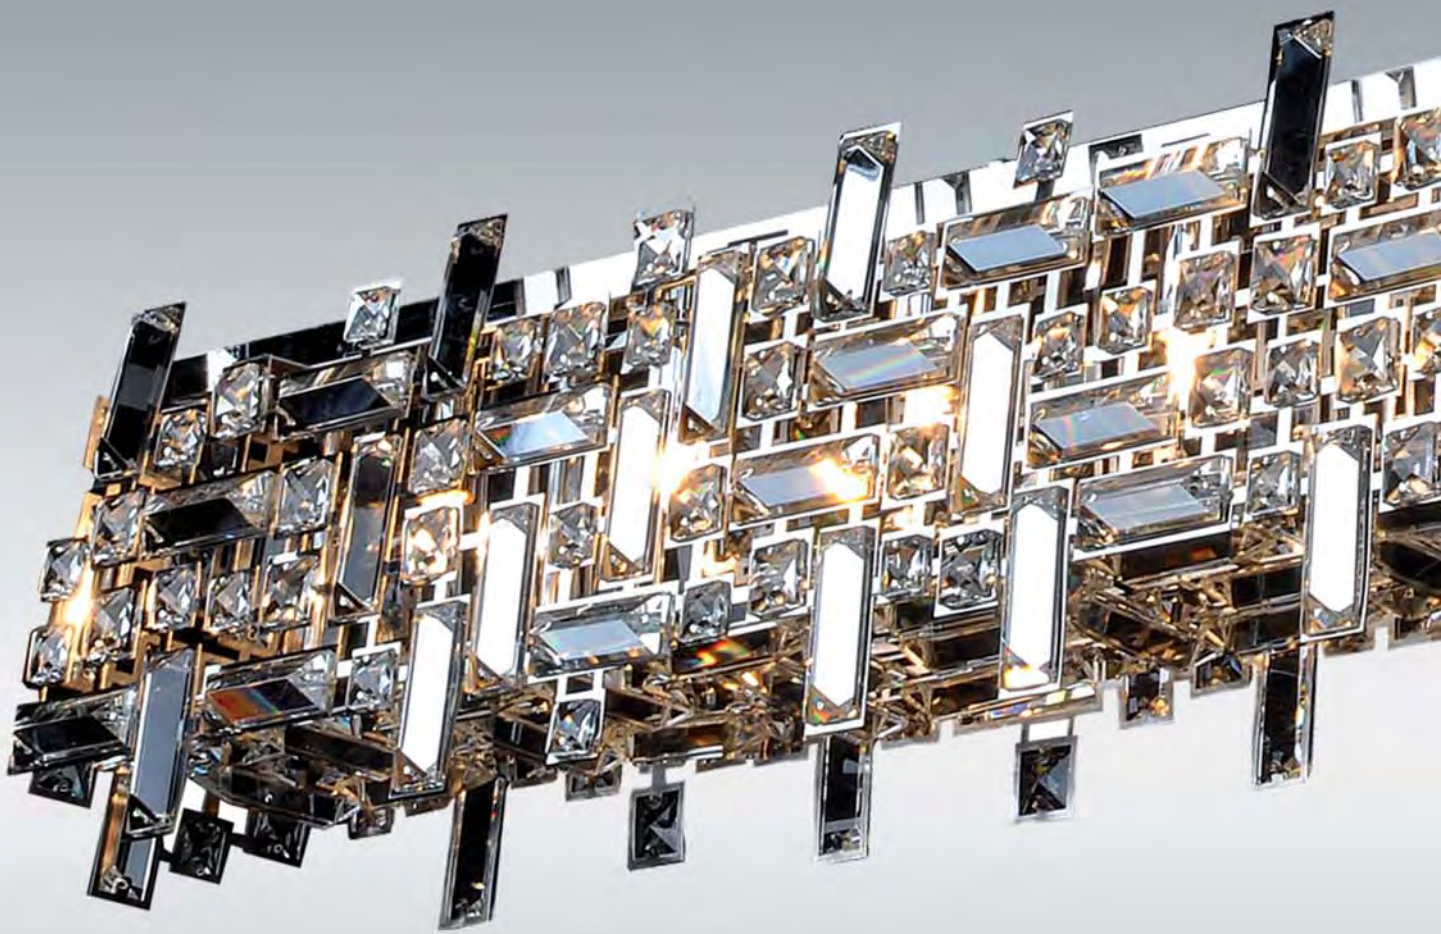

A16405-8B
LED 8W 600 lm 4000K neutro
Dimensiones 10x6x30 cm (Largo x Ancho x Alto)
Acabado blanco

A16405-8G
LED 8W 600 lm 4000K neutro
Dimensiones 10x6x30 cm (Largo x Ancho x Alto)
Acabado negro+oro