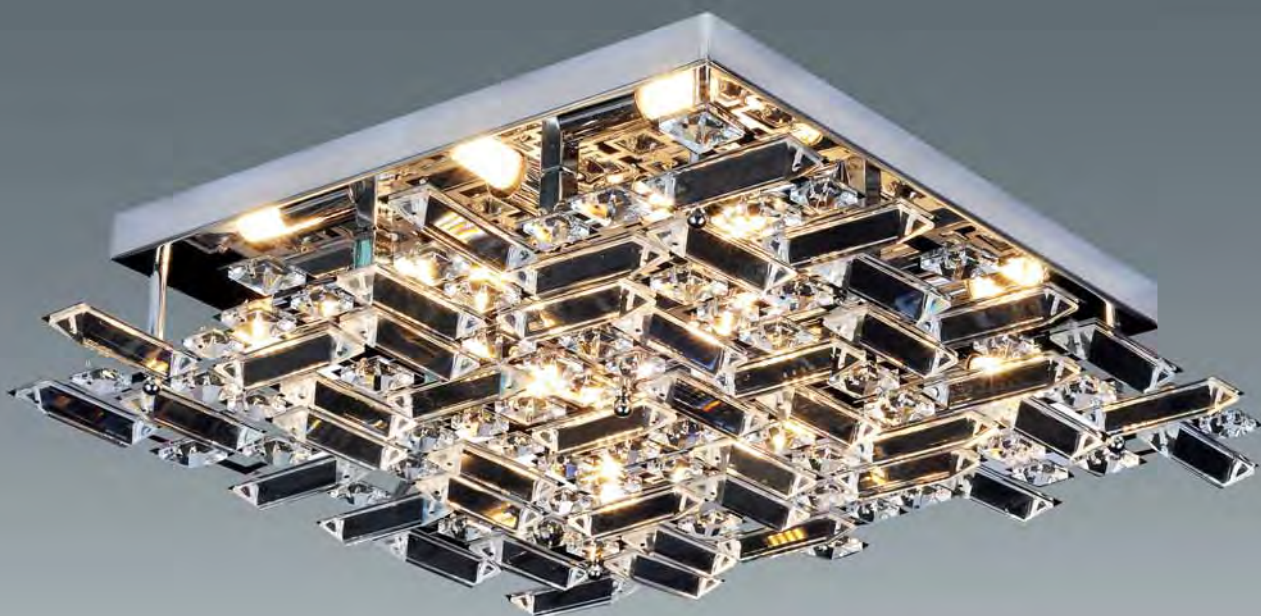

L16834-8

G9 8x33W

Dimensiones 43x43x8 cm (Largo x Ancho x Alto)

Acabado cromo