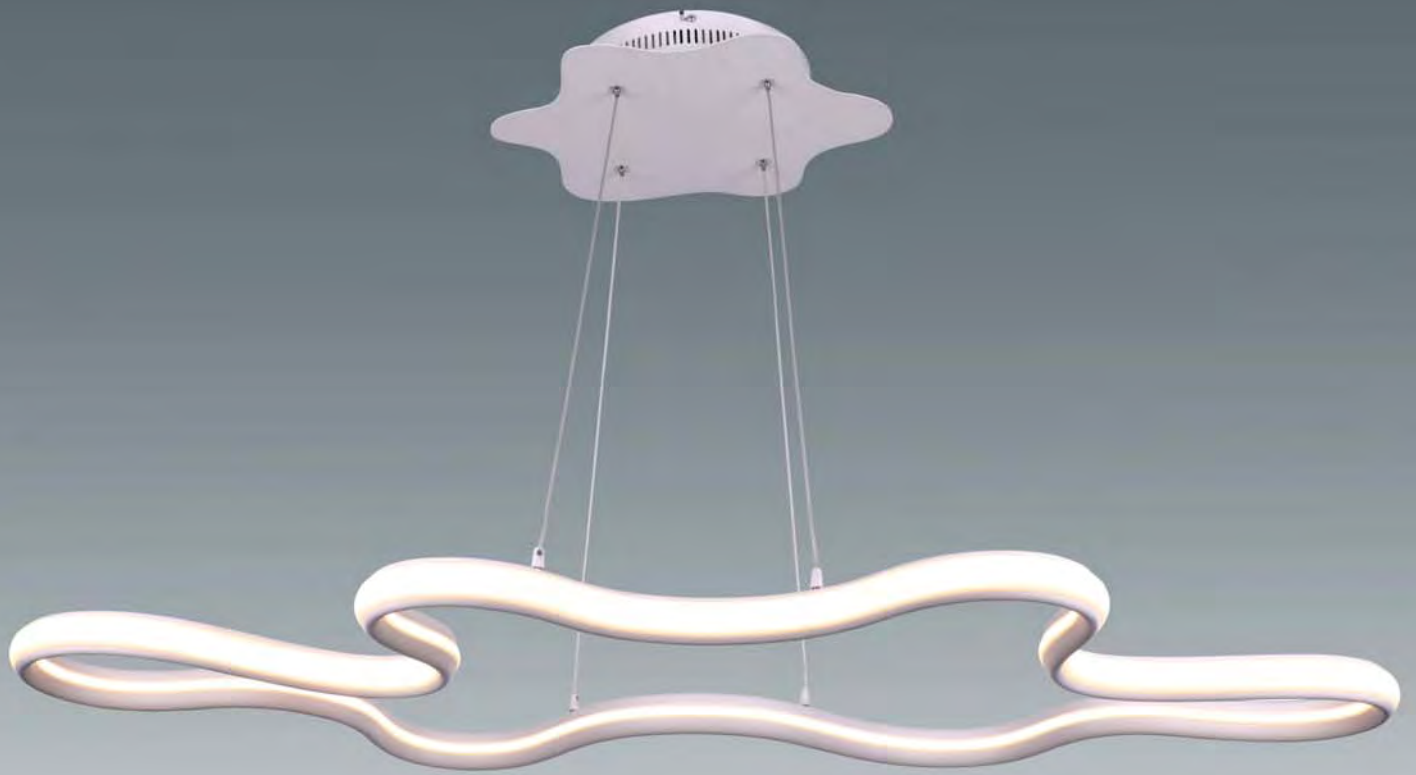

Ethereal

**C17880-57C**

LED 57W 4000 lm 4000K neutro  
Dimensiones 120x54x150 cm ( Largo x Ancho x Alto)  
Acabado cromo

**C17880-57B**

LED 57W 4000 lm 4000K neutro

Dimensiones 120x54x150 cm ( Largo x Ancho x Alto)