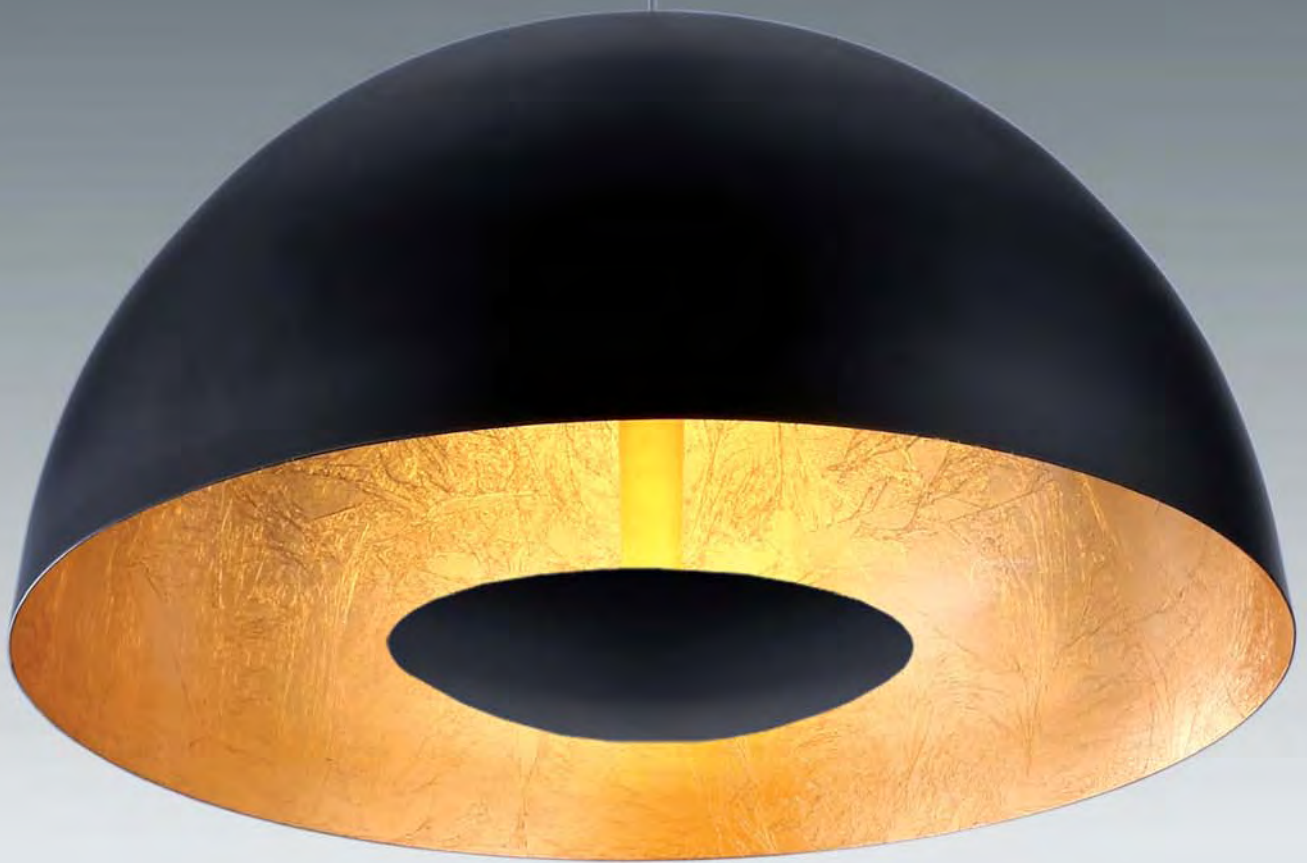

Divine

**C16105-1G**

LED 36W 2700 lm 4000K neutro

Dimensiones Ø50x120 cm ( Diámetro x Alto)

Acabado negro+oro

**C16105-1B**

LED 36W 2700 lm 4000K neutro  
Dimensiones Ø50x120 cm ( Diámetro x Alto)  
Acabado blanco