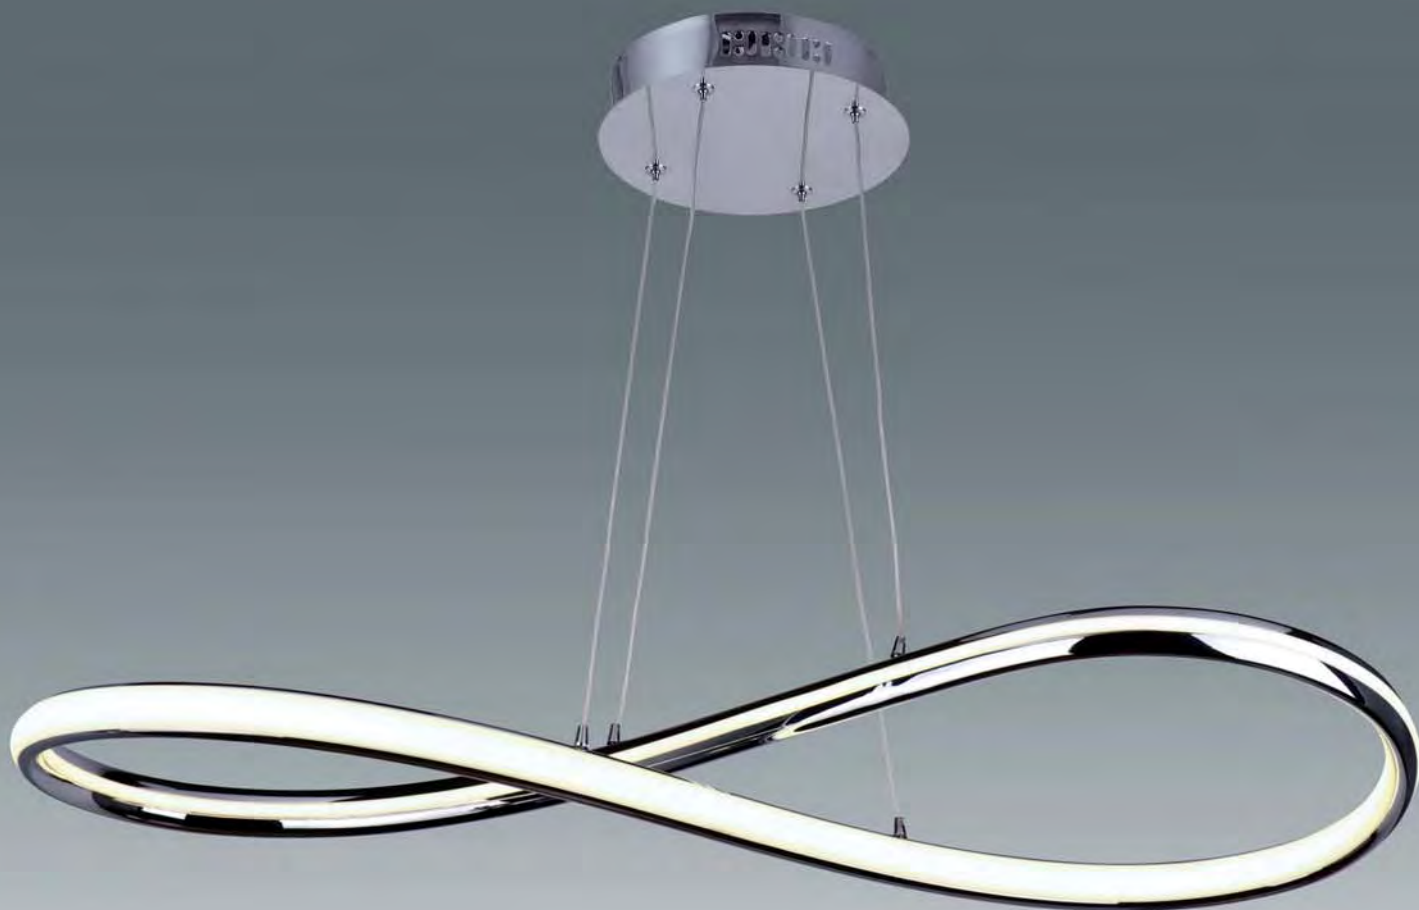

C17775-57C

LED 57W 4200 lm 4000K neutro

Dimensiones 95x29x150 cm (Largo x Ancho x Alto)

Acabado cromo