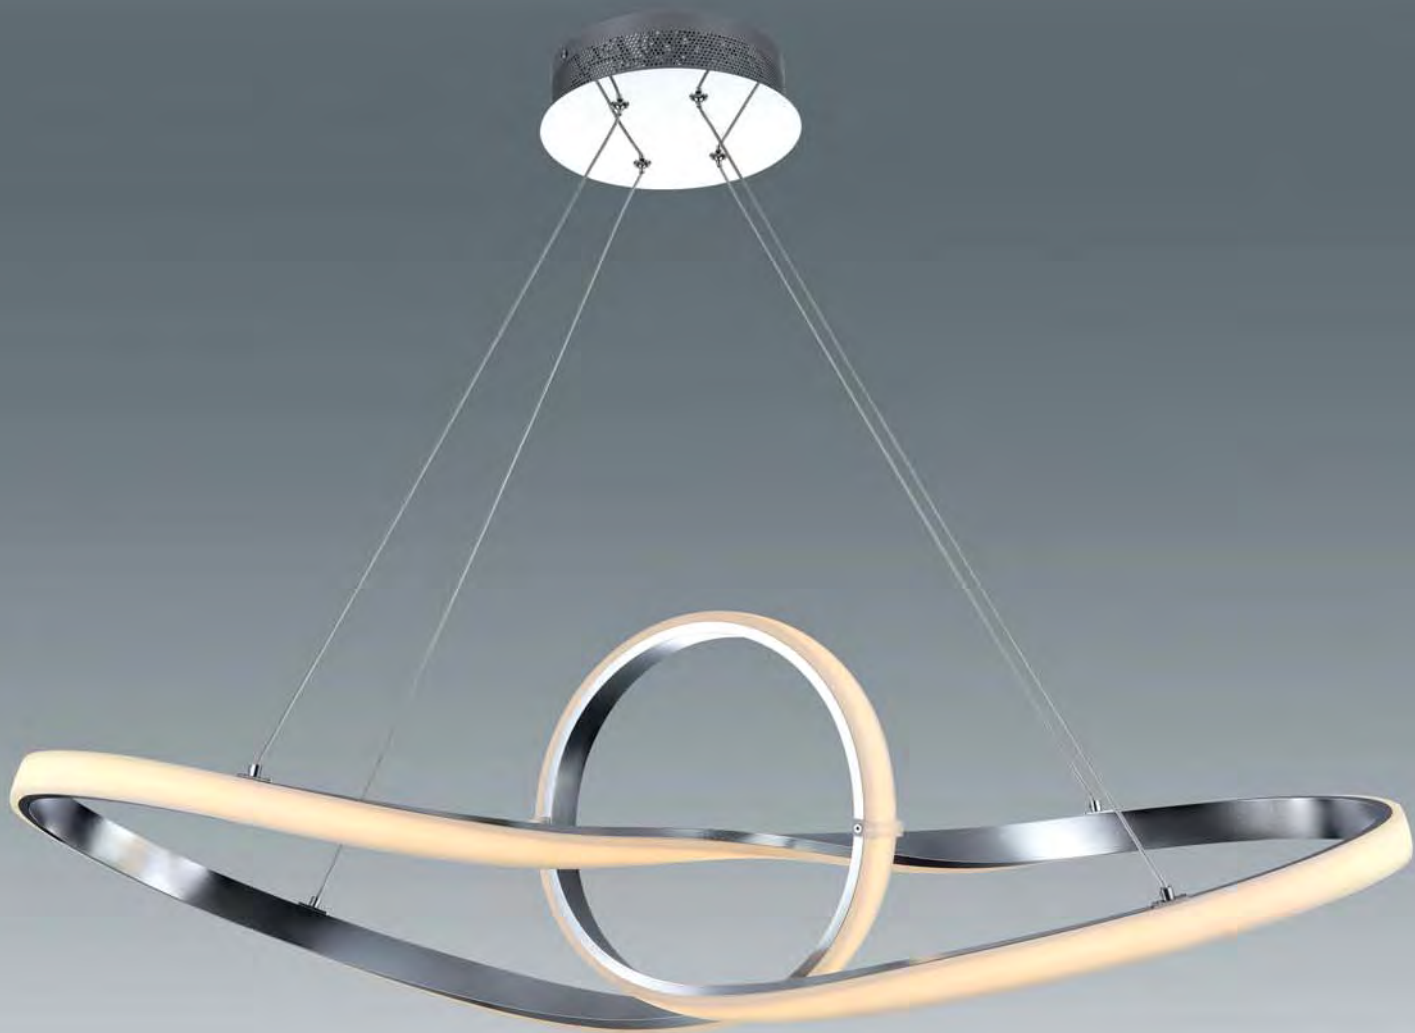

C16995-58

LED 58W 4500 lm 4000K neutro

Dimensiones 80x23x150 cm (Largo x Ancho x Alto)

Acabado plata