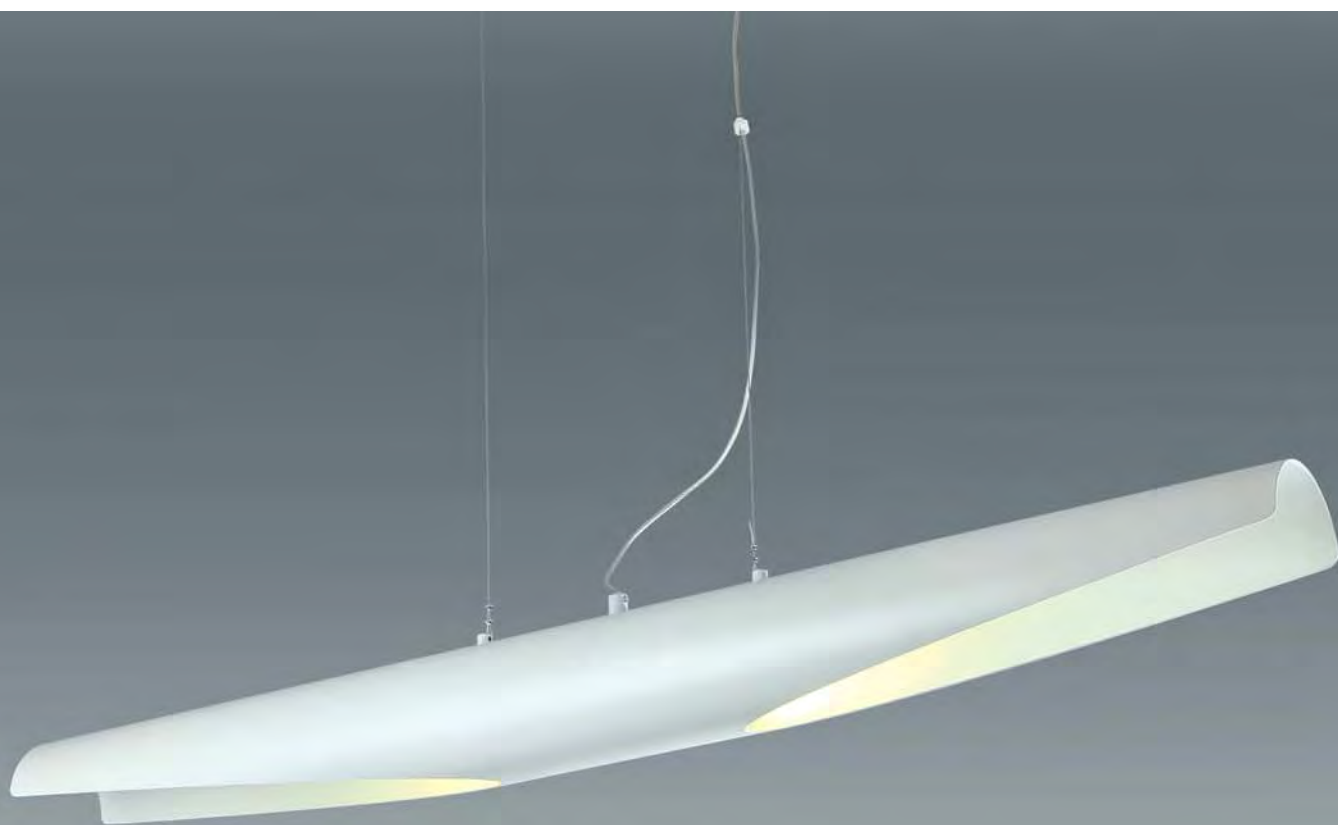

C16405-36B

LED 36W 2700 lm 4000K neutro
Dimensiones 100x10x120 cm (Largo x Ancho x Alto)
Acabado blanco