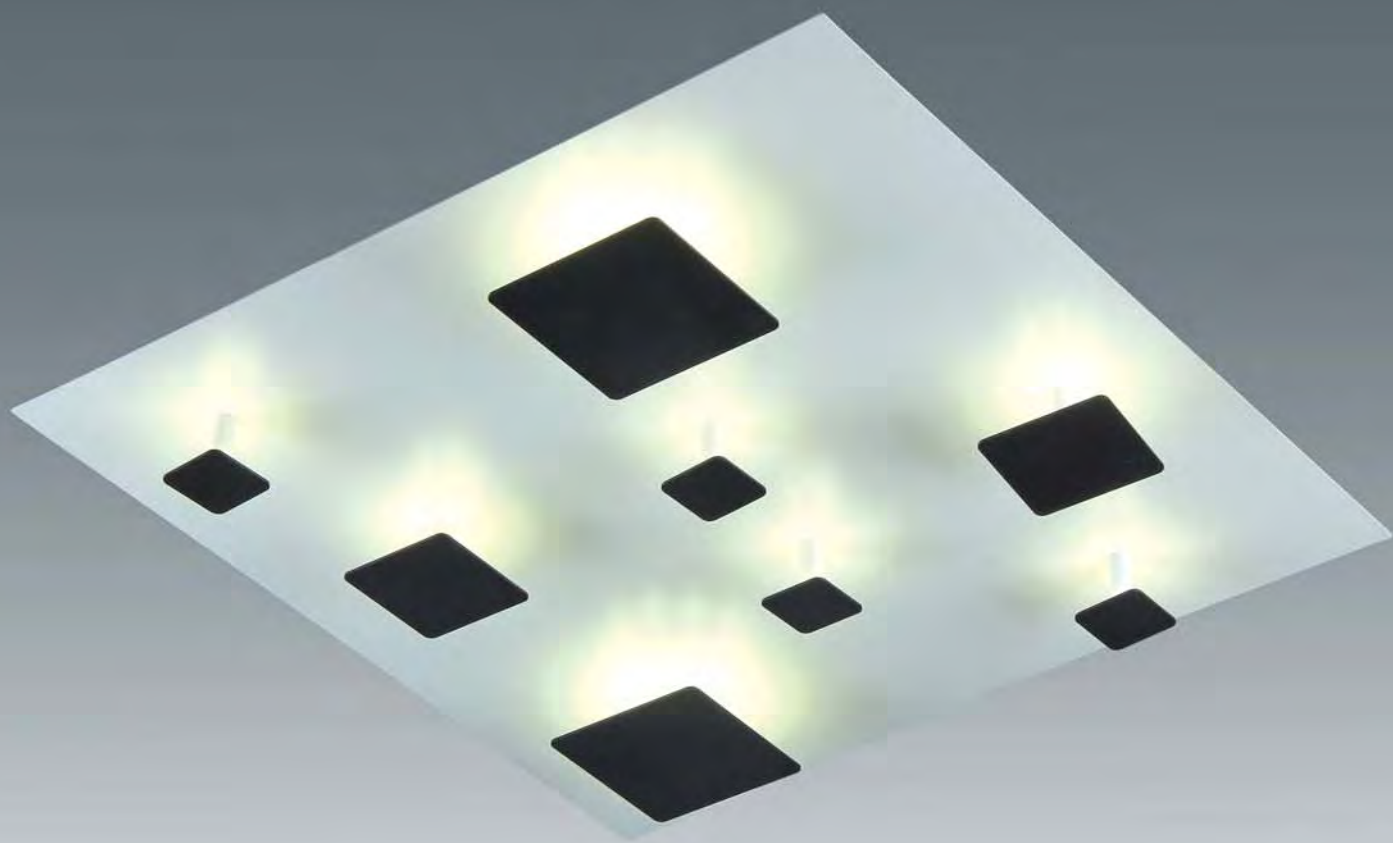

L16205-42B

LED 42W 3150 lm 4000K neutro
Dimensiones 50x50x10 cm (Largo x Ancho x Alto)
Acabado blanco

L16205-42

LED 42W 3150 lm 4000K neutro
Dimensiones 50x50x10 cm (Largo x Ancho x Alto)
Acabado blanco+negro