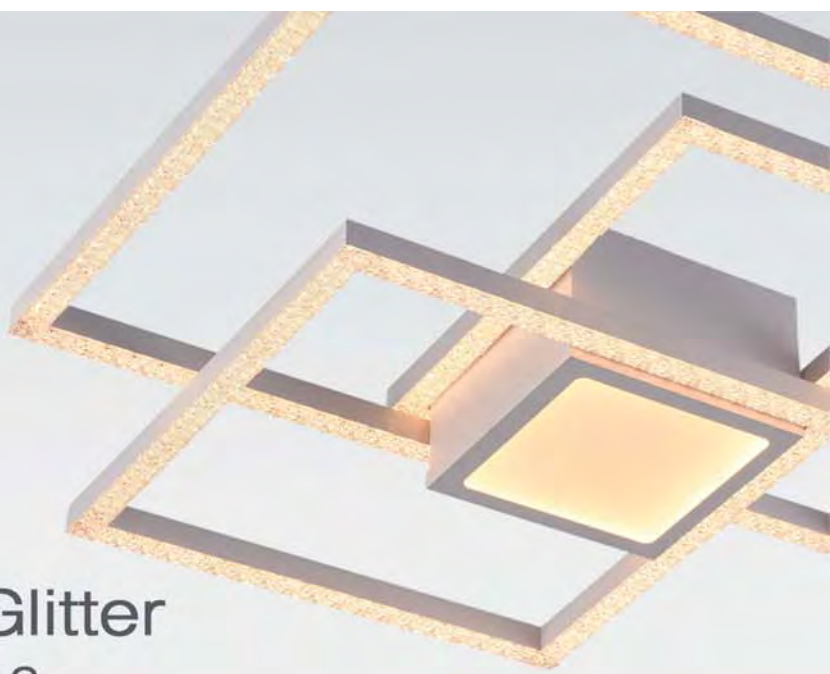

5

Glitter

16

Weave

24

32

42

62

50