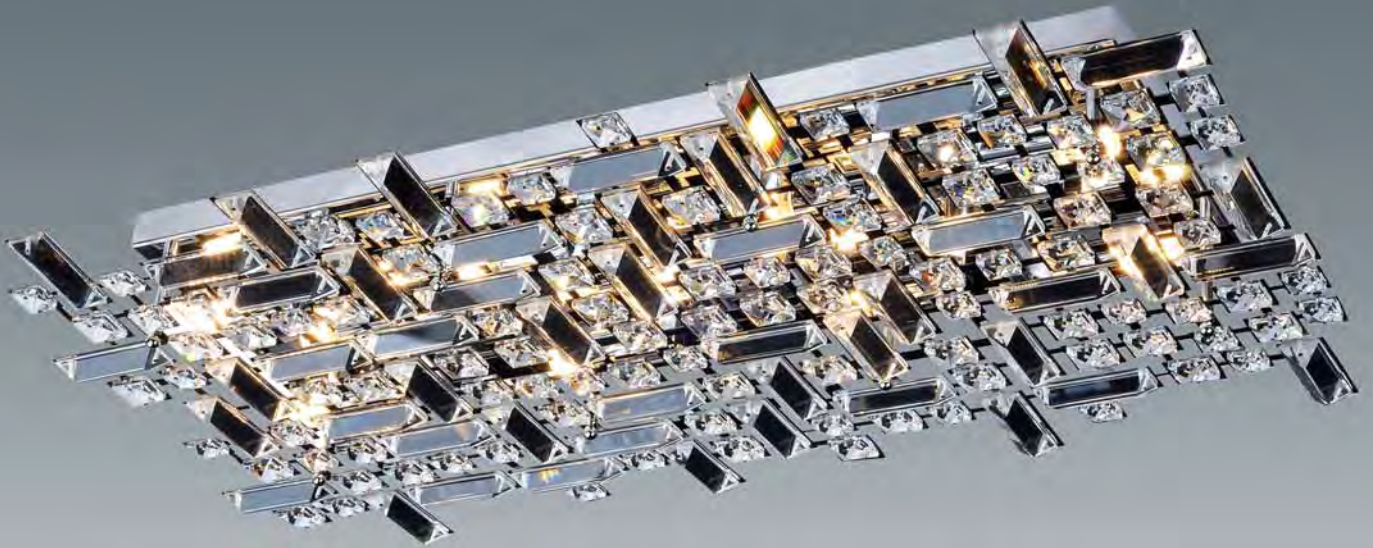

# Jewel

**C16834-8**

G9 8x33W

Dimensiones 110x14x30-150 cm ( Largo x Ancho x Alto)

Acabado cromo

**L16834-11**

G9 11x33W

Dimensiones 69x38x8 cm ( Largo x Ancho x Alto)