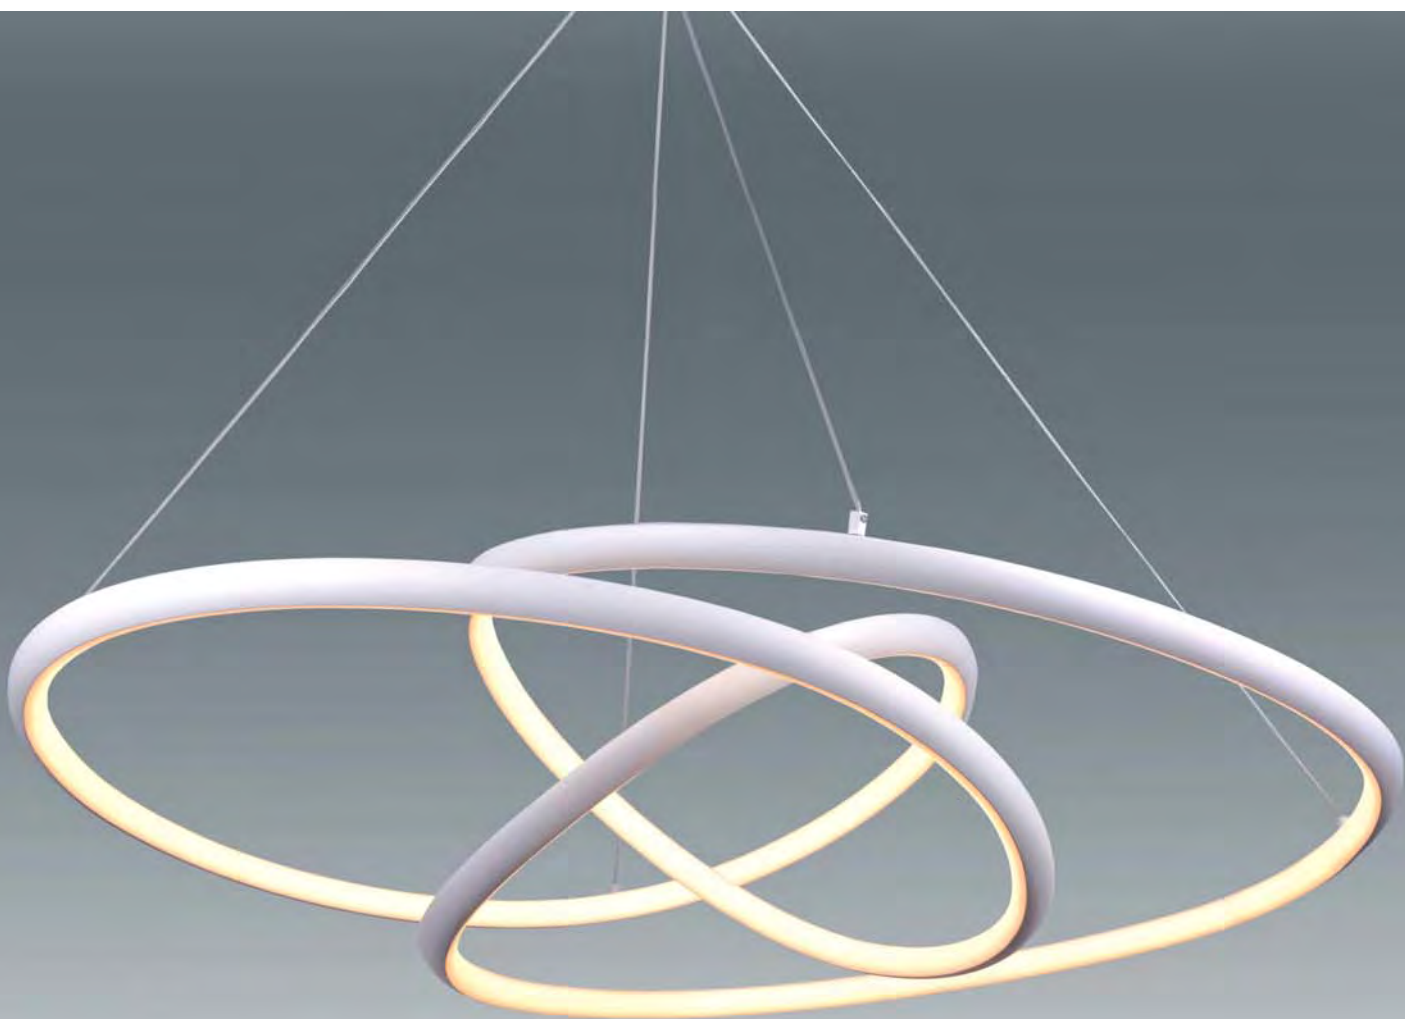

C17975-62B

LED 62W 4000 lm RF dimmer + CCT color variable
Dimensiones 91x64x150 cm (Largo x Ancho x Alto)
Acabado blanco