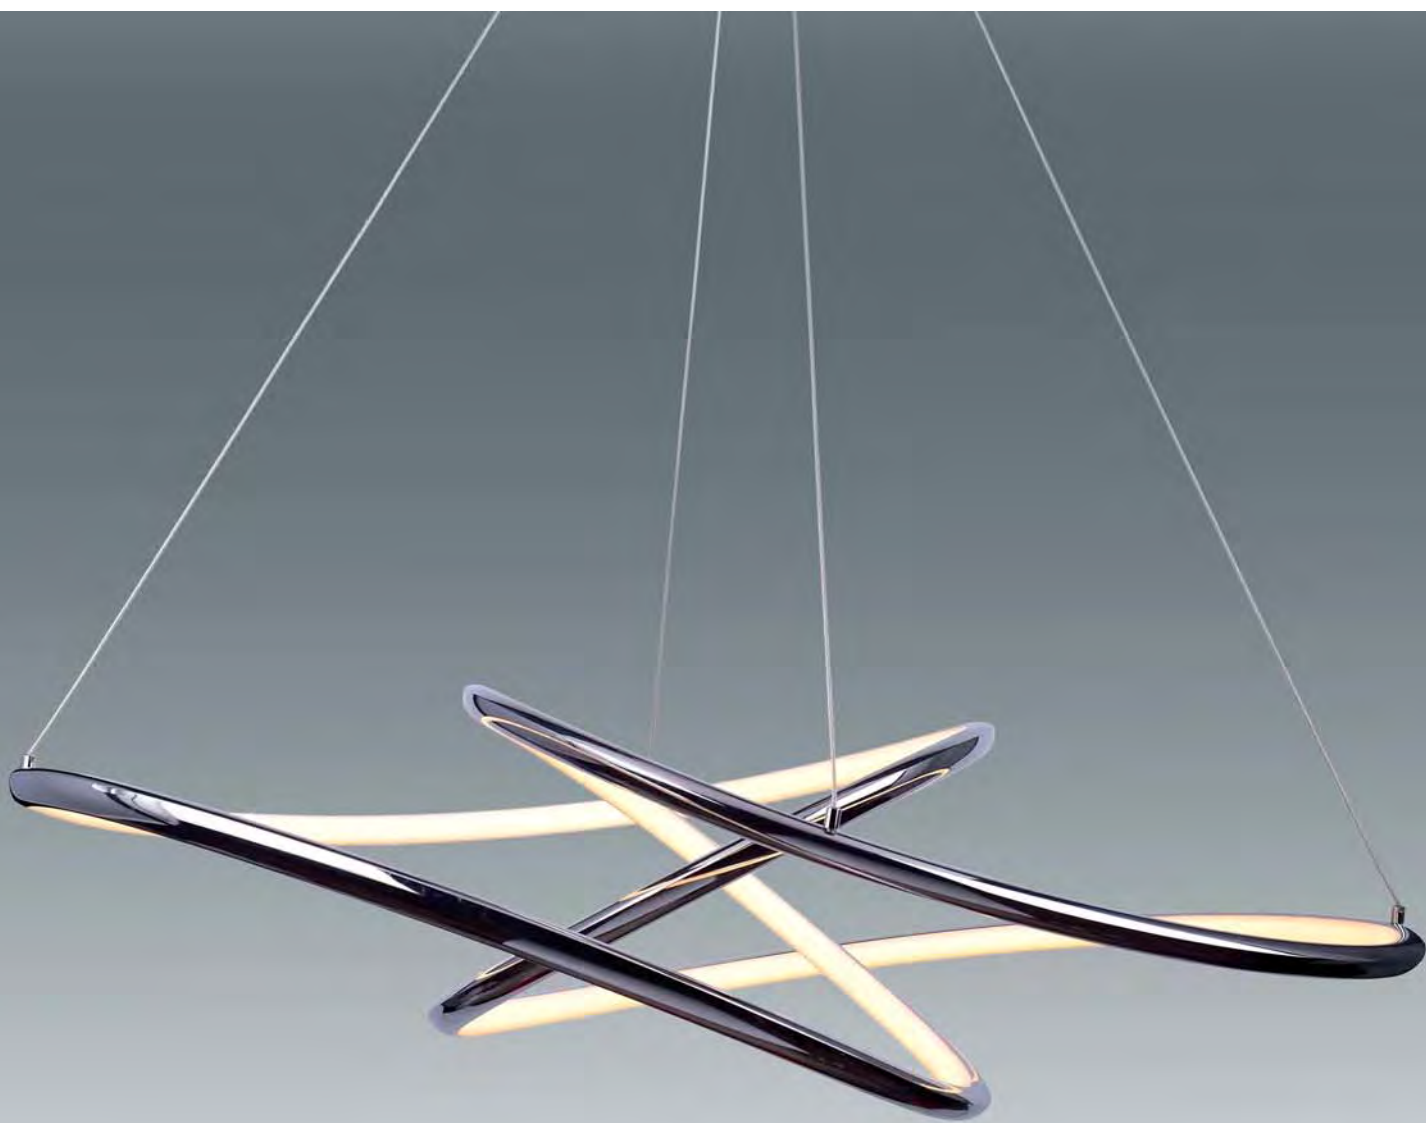

C17975-62C

LED 62W 4000 lm RF dimmer + CCT color variable
Dimensiones 91x64x150 cm (Largo x Ancho x Alto)
Acabado cromo