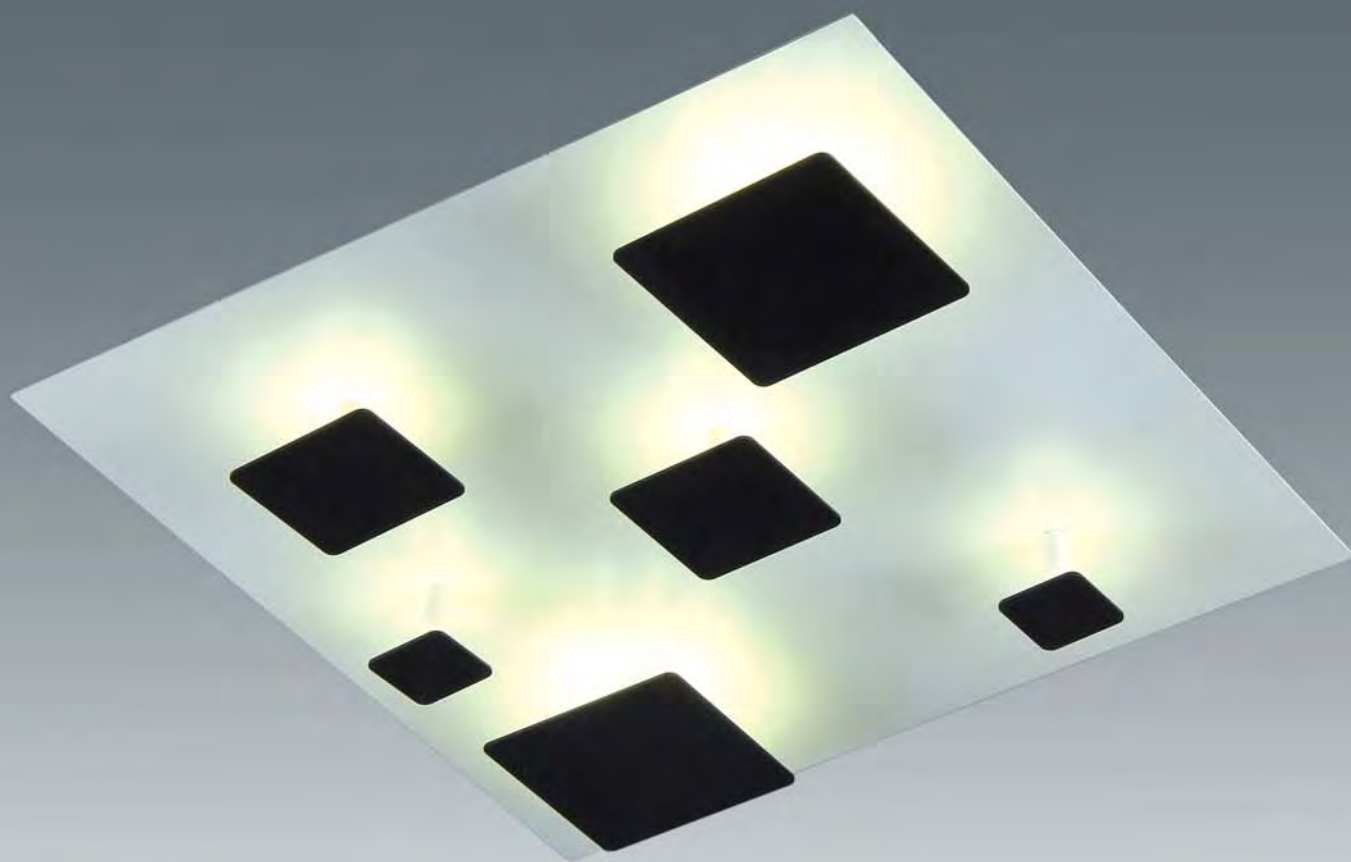

# Cubic

**L16205-42B**

LED 42W 3150 lm 4000K neutro  
Dimensiones 50x50x10 cm ( Largo x Ancho x Alto)  
Acabado blanco

**L16205-42**

LED 42W 3150 lm 4000K neutro  
Dimensiones 50x50x10 cm ( Largo x Ancho x Alto)  
Acabado blanco+negro