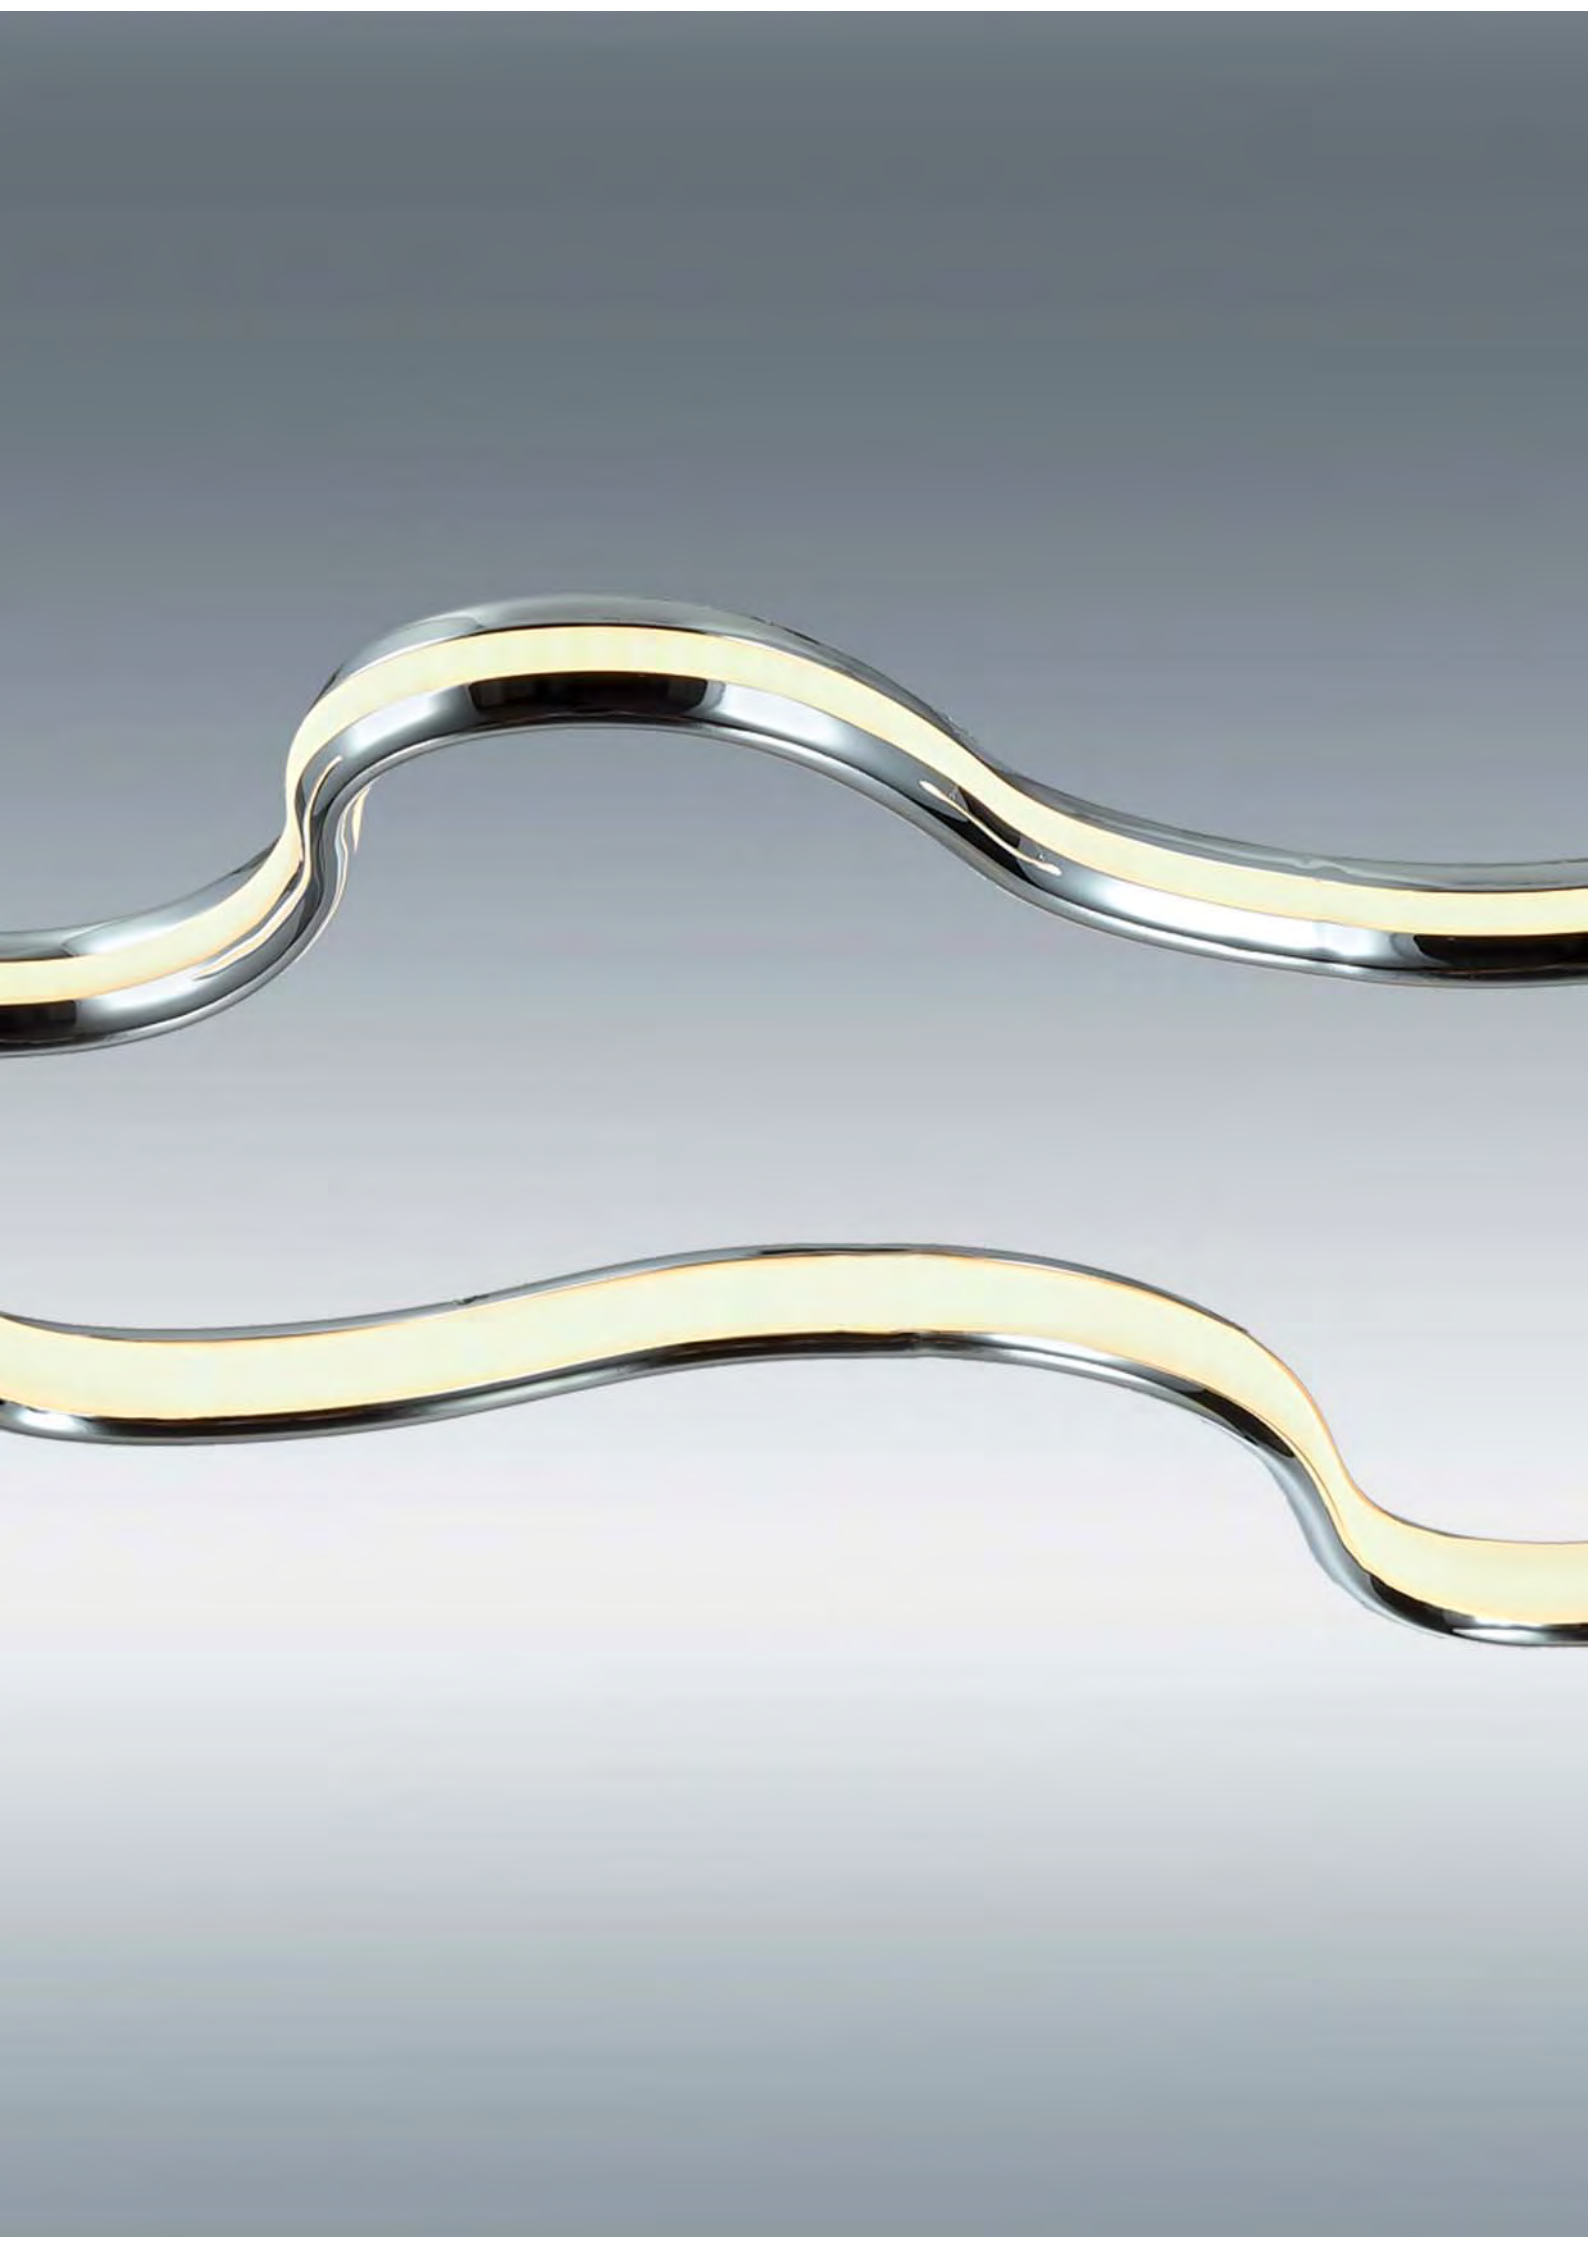

Ethereal

**C17880-57C**

LED 57W 4000 lm 4000K neutro  
Dimensiones 120x54x150 cm ( Largo x Ancho x Alto)  
Acabado cromo

**C17880-57B**

LED 57W 4000 lm 4000K neutro

Dimensiones 120x54x150 cm ( Largo x Ancho x Alto)