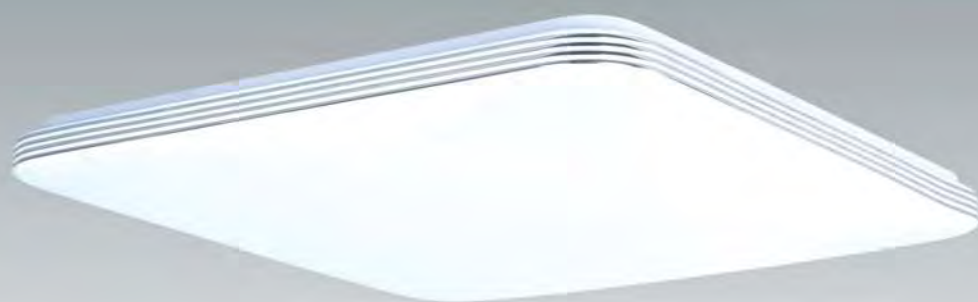

PL16165-60

LED 60W 4800 lm Mando a distancia control de intensidad y color
CCT variable 4000K (60W)-3000K (36W)-6000k (36W)
Dimensiones 54x54x7 cm (largo x Ancho x Alto)
Acabado borde plata

PL16165-45

LED 45W 3600 lm conmutador interno cambio de color
CCT variable 4000K (45W)-3000K (27W)-6000k (27W)
Dimensiones 44x44x7 cm (largo x Ancho x Alto)
Acabado borde plata