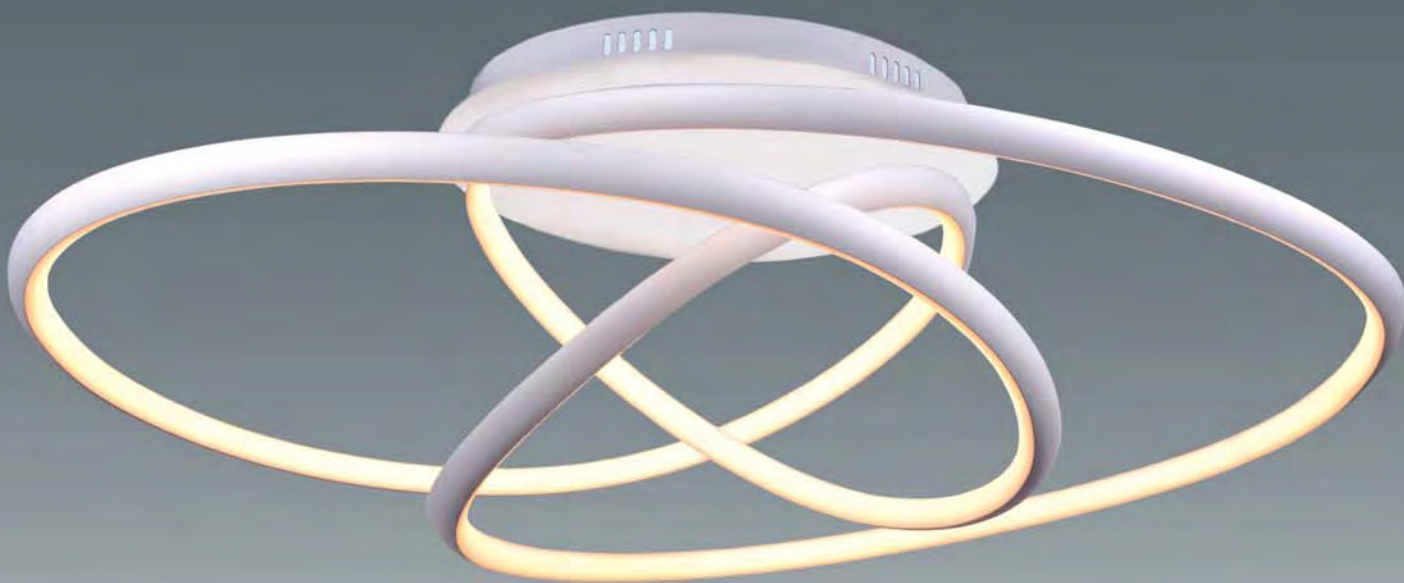

L17975-62B

LED 62W 4000 lm RF dimmer + CCT color variable
Dimensiones 91x64x40 cm (Largo x Ancho x Alto)
Acabado blanco