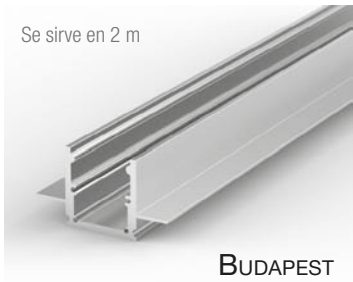

### led profile de empotrar / de pared, zócalos

EDIMBURGO

LONDRES

BUDAPEST

BELFAST

PRAGA

“Meliore facere continenter signum noster est”

Se sirve en 2 m

**Perfil de aluminio**  
LPEBUB blanco

**Difusor de metacrilato**  
LPE01/19 opal

**Tapas de aluminio**  
LPE231/1 sin agujero

**BUDAPEST**

led profile BUDAPEST de empotrar fabricado en aluminio de alta pureza. Se suministra acabado en blanco. 2 años de garantía en perfiles y difusores.

Se sirve en 2 m

**Perfil de aluminio**  
LPEBLB blanco

**Difusor de metacrilato**  
LPE01/20 opal

**Tapas de aluminio**  
LPE232/1 sin agujero

**BELFAST**

led profile BELFAST de empotrar fabricado en aluminio de alta pureza. Se suministra acabado en blanco. 2 años de garantía en perfiles y difusores.

Se sirve en 2 m

**Perfil de aluminio**  
LPEEB blanco mate  
LPEE bruto

**Difusor de metacrilato**  
LPE01/22 opal

**Tapas de plástico**  
LPE234/1 sin agujero

**EDIMBURGO**

led profile EDIMBURGO, especialmente indicado para iluminación de pasillos (zócalos), fabricado en aluminio de alta pureza. Se suministra acabado en blanco mate o bruto. Recomendado utilizar tiras flexibles ecoLED no superior a 16W potencia (Vizcaya or Formentera). 2 años de garantía en perfiles y difusores.