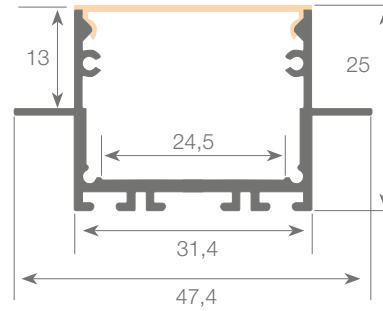

led profile BELFAST de empotrar fabricado en aluminio de alta pureza. Se suministra acabado en blanco. 2 años de garantía en perfiles y difusores.