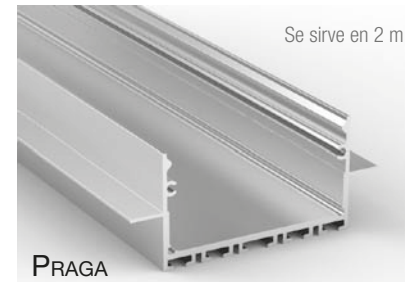

**Perfil de aluminio**  
LPEBUB blanco

**Difusor de metacrilato**  
LPE01/19 opal

**Tapas de aluminio**  
LPE231/1 sin agujero

**BUDAPEST**

led profile BUDAPEST de empotrar fabricado en aluminio de alta pureza. Se suministra acabado en blanco. 2 años de garantía en perfiles y difusores.

Se sirve en 2 m

**Perfil de aluminio**  
LPEBLB blanco

**Difusor de metacrilato**  
LPE01/20 opal

**Tapas de aluminio**  
LPE232/1 sin agujero

**BELFAST**

led profile BELFAST de empotrar fabricado en aluminio de alta pureza. Se suministra acabado en blanco. 2 años de garantía en perfiles y difusores.

Se sirve en 2 m

**Perfil de aluminio**  
LPEPRB blanco

**Difusor de metacrilato**  
LPE01/21 opal

**Tapas de aluminio**  
LPE233/1 sin agujero

**PRAGA**

led profile PRAGA de empotrar fabricado en aluminio de alta pureza. Se suministra acabado en blanco. 2 años de garantía en perfiles y difusores.

Se sirve en 2 m

**Perfil de aluminio**  
LPEEB blanco mate  
LPEE bruto

**Difusor de metacrilato**  
LPE01/22 opal

**Tapas de plástico**  
LPE234/1 sin agujero

**EDIMBURGO**

led profile EDIMBURGO, especialmente indicado para iluminación de pasillos (zócalos), fabricado en aluminio de alta pureza. Se suministra acabado en blanco mate o bruto. Recomendado utilizar tiras flexibles ecoLED no superior a 16W potencia (Vizcaya or Formentera). 2 años de garantía en perfiles y difusores.