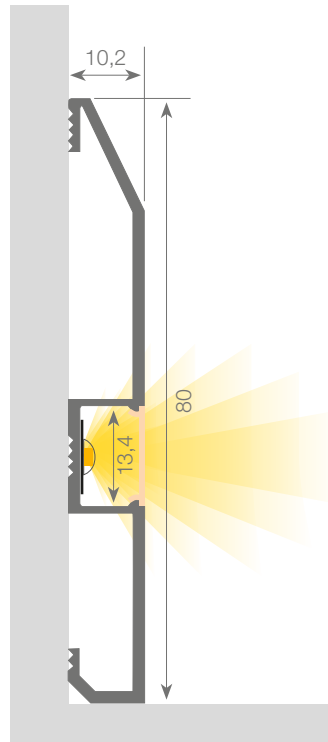

Se sirve en 2 m

**Perfil de aluminio**  
LPEPRB blanco

**Difusor de metacrilato**  
LPE01/21 opal

**Tapas de aluminio**  
LPE233/1 sin agujero

**PRAGA**

led profile PRAGA de empotrar fabricado en aluminio de alta pureza. Se suministra acabado en blanco. 2 años de garantía en perfiles y difusores.

Se sirve en 2 m

**Perfil de aluminio**  
LPEEB blanco mate  
LPEE bruto

**Difusor de metacrilato**  
LPE01/22 opal

**Tapas de plástico**  
LPE234/1 sin agujero

**EDIMBURGO**

led profile EDIMBURGO, especialmente indicado para iluminación de pasillos (zócalos), fabricado en aluminio de alta pureza. Se suministra acabado en blanco mate o bruto. Recomendado utilizar tiras flexibles ecoLED no superior a 16W potencia (Vizcaya or Formentera). 2 años de garantía en perfiles y difusores.

Se sirve en 2 m

**Perfil de aluminio**  
LPELB blanco mate  
LPEL bruto

**Difusor de metacrilato**  
LPE01/22 opal

**Tapas de plástico**  
LPE235/1 sin agujero

**LONDRES**

led profile LONDRES, especialmente indicado para iluminación de pasillos (zócalos), fabricado en aluminio de alta pureza. Se suministra acabado en blanco mate o en bruto. Recomendado utilizar tiras flexibles ecoLED no superior a 16W potencia (Vizcaya or Formentera). 2 años de garantía en perfiles y difusores.