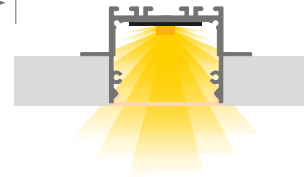

Se sirve en 2 m

**Perfil de aluminio**  
LPEBLB blanco

**Difusor de metacrilato**  
LPE01/20 opal

**Tapas de aluminio**  
LPE232/1 sin agujero

**BELFAST**

led profile BELFAST de empotrar fabricado en aluminio de alta pureza. Se suministra acabado en blanco. 2 años de garantía en perfiles y difusores.

Se sirve en 2 m

**Perfil de aluminio**  
LPEPRB blanco

**Difusor de metacrilato**  
LPE01/21 opal

**Tapas de aluminio**  
LPE233/1 sin agujero

**PRAGA**

led profile PRAGA de empotrar fabricado en aluminio de alta pureza. Se suministra acabado en blanco. 2 años de garantía en perfiles y difusores.