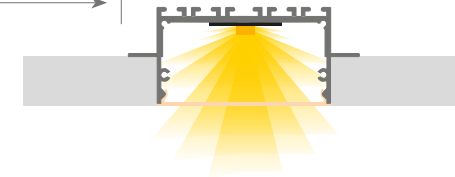

Se sirve en 2 m

**Perfil de aluminio**  
LPEBLB blanco

**Difusor de metacrilato**  
LPE01/20 opal

**Tapas de aluminio**  
LPE232/1 sin agujero

**BELFAST**

led profile BELFAST de empotrar fabricado en aluminio de alta pureza. Se suministra acabado en blanco. 2 años de garantía en perfiles y difusores.

Se sirve en 2 m

**Perfil de aluminio**  
LPEPRB blanco

**Difusor de metacrilato**  
LPE01/21 opal

**Tapas de aluminio**  
LPE233/1 sin agujero

**PRAGA**

led profile PRAGA de empotrar fabricado en aluminio de alta pureza. Se suministra acabado en blanco. 2 años de garantía en perfiles y difusores.

Se sirve en 2 m

**Perfil de aluminio**  
LPEEB blanco mate  
LPEE bruto

**Difusor de metacrilato**  
LPE01/22 opal

**Tapas de plástico**  
LPE234/1 sin agujero

**EDIMBURGO**

led profile EDIMBURGO, especialmente indicado para iluminación de pasillos (zócalos), fabricado en aluminio de alta pureza. Se suministra acabado en blanco mate o bruto. Recomendado utilizar tiras flexibles ecoLED no superior a 16W potencia (Vizcaya or Formentera). 2 años de garantía en perfiles y difusores.