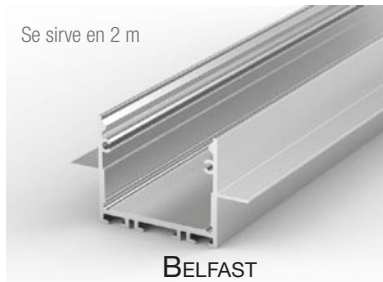

**Perfil de aluminio**  
LPEBUB blanco

**Difusor de metacrilato**  
LPE01/19 opal

**Tapas de aluminio**  
LPE231/1 sin agujero

**BUDAPEST**

led profile BUDAPEST de empotrar fabricado en aluminio de alta pureza. Se suministra acabado en blanco. 2 años de garantía en perfiles y difusores.

Se sirve en 2 m

**Perfil de aluminio**  
LPEBLB blanco

**Difusor de metacrilato**  
LPE01/20 opal

**Tapas de aluminio**  
LPE232/1 sin agujero

**BELFAST**

led profile BELFAST de empotrar fabricado en aluminio de alta pureza. Se suministra acabado en blanco. 2 años de garantía en perfiles y difusores.