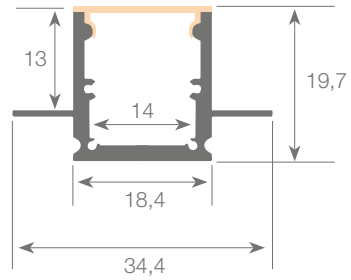

led profile BUDAPEST de empotrar fabricado en aluminio de alta pureza. Se suministra acabado en blanco. 2 años de garantía en perfiles y difusores.