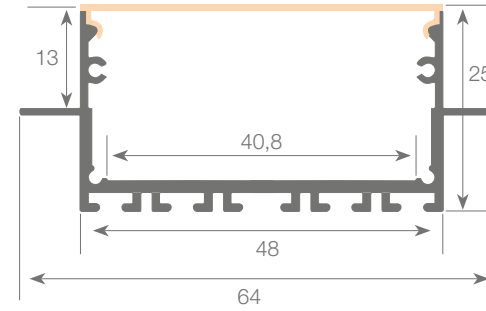

Se sirve en 2 m

**Perfil de aluminio**  
LPEBLB blanco

**Difusor de metacrilato**  
LPE01/20 opal

**Tapas de aluminio**  
LPE232/1 sin agujero

**BELFAST**

led profile BELFAST de empotrar fabricado en aluminio de alta pureza. Se suministra acabado en blanco. 2 años de garantía en perfiles y difusores.

Se sirve en 2 m

**Perfil de aluminio**  
LPEPRB blanco

**Difusor de metacrilato**  
LPE01/21 opal

**Tapas de aluminio**  
LPE233/1 sin agujero

**PRAGA**

led profile PRAGA de empotrar fabricado en aluminio de alta pureza. Se suministra acabado en blanco. 2 años de garantía en perfiles y difusores.