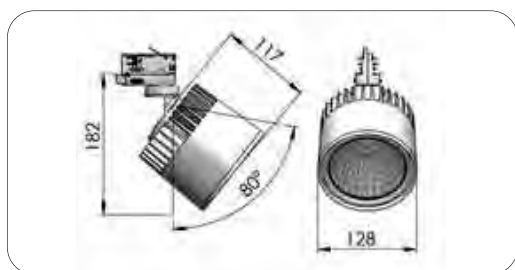

Cylinder AC directo 230V

Aparato LED cilíndrico de carril directo a red con flujo luminoso hasta 3300 Lm.

No requiere equipo entre el LED y alimentación de la red.

Cylinder AC es un aparato de carril de alto rendimiento ideal para remplazar aparatos halogenuros.

El cuerpo fundido a troquel aluminio asegura el enfriamiento pasivo eficiente que aumenta su vida.

Disponible en versiones de 2340 y 3300lm.

Puede ser equipado con filtros para alimentación.

Refrigeración pasiva.

Disponible para carril monofásico y trifásico.

LED Citizen.

_0 Blanco   _1 Plata   _2 Negro

Descripción	Código^{+COLOR}	°K	CRI	Pot.	lm	▽	P.V.P.R.*
Cylinder AC	UG427 _	2700°K	80	31W	2340	15°	143,30€
Cylinder AC	UG428 _	2700°K	80	31W	2340	24°	143,30€
Cylinder AC	UG429 _	2700°K	80	31W	2340	35°	143,30€

Descripción	Código^{+COLOR}	°K	CRI	Pot.	lm	▽	P.V.P.R.*
Cylinder AC	UG430 _	3000°K	80	31W	2340	15°	143,30€
Cylinder AC	UG431 _	3000°K	80	31W	2340	24°	143,30€
Cylinder AC	UG432 _	3000°K	80	31W	2340	35°	143,30€
Cylinder AC	UG436 _	3000°K	80	39W	3300	15°	173,30€
Cylinder AC	UG437 _	3000°K	80	39W	3300	24°	173,30€
Cylinder AC	UG438 _	3000°K	80	39W	3300	35°	173,30€

Descripción	Código^{+COLOR}	°K	CRI	Pot.	lm	▽	P.V.P.R.*
Cylinder AC	UG433 _	4000°K	80	31W	2340	15°	143,30€
Cylinder AC	UG434 _	4000°K	80	31W	2340	24°	143,30€
Cylinder AC	UG435 _	4000°K	80	31W	2340	35°	143,30€

Filtros de color	P.V.P.R.*	Filtros de color	P.V.P.R.*
19826180 Filtro de panadería LED (dorado)	66,60€	19826184 Filtro de carne LED (rosa)	66,60€
19826183 Filtro vegetal LED (verde)	66,60€	19826182 Filtro de fruta LED (amarillo)	66,60€
19826181 Filtro de pescado LED (azul)	66,60€		

Ficha técnica, descargar de www.lival.com