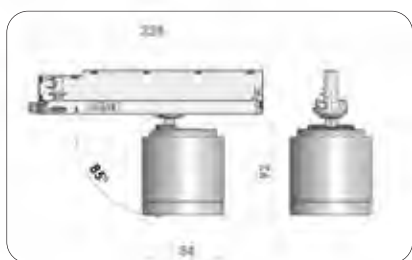

MEAT

CLU038-1208C4

Bakery

CLU038-1208C4

\_0 Blanco    \_1 Plata    \_2 Negro