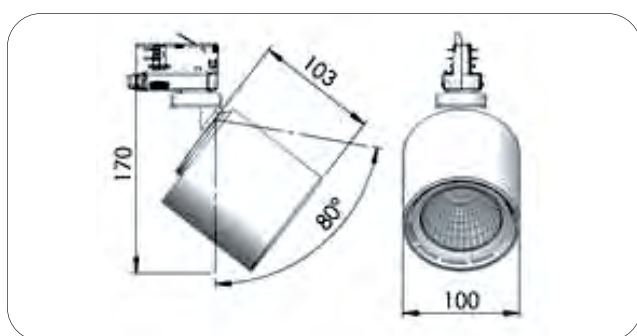

Cylinder AC Mini directo 230V

Aparato LED cilíndrico de carril directo a red.

No requiere equipo entre el LED y alimentación de la red, el Cylinder AC Mini es un aparato de carril compacto de tamaño perfecto para iluminación de acento. Su diseño cilíndrico le hace perfecto para su uso arquitectónico. El cuerpo fundido a troquel aluminio asegura el enfriamiento pasivo eficiente que aumenta su vida.

Disponible en 2340lm.

Refrigeración pasiva.

Disponible para carril monofásico y trifásico.

LED Citizen.

_0 Blanco   _1 Plata   _2 Negro

Descripción	Código+COLOR	°K	CRI	Pot.	lm	▽	P.V.P.R.*
Cylinder AC Mini	UG421 _	3000°K	80	31W	2340	15°	136,60€
Cylinder AC Mini	UG422 _	3000°K	80	31W	2340	24°	136,60€
Cylinder AC Mini	UG423 _	3000°K	80	31W	2340	35°	136,60€

Descripción	Código+COLOR	°K	CRI	Pot.	lm	▽	P.V.P.R.*
Cylinder AC Mini	UG424 _	4000°K	80	31W	2340	15°	136,60€
Cylinder AC Mini	UG425 _	4000°K	80	31W	2340	24°	136,60€
Cylinder AC Mini	UG426 _	4000°K	80	31W	2340	35°	136,60€

Ficha técnica, descargar de www.lival.com