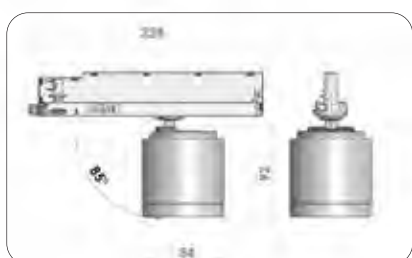

GA-016 Standard adapter

Aparato LED cilíndrico de carril con flujo luminoso hasta 4125 Lm.

Es un aparato con cuerpo fundido a troquel de aluminio que asegura un enfriamiento pasivo eficiente.

Driver GA-016 integrado en el carril.

Eficiencia luminica: 125 lm/W.

Refrigeración pasiva.

Led Citizen.

_0 Blanco   _1 Plata   _2 Negro

Descripción	Código+COLOR	°K	CRI	Pot.	lm	▽	P.V.P.R.*
GA-016 Standard	UG746 _	2700°K	80+	33W	4125	15°	133,35€
GA-016 Standard	UG747 _	2700°K	80+	33W	4125	30°	133,35€
GA-016 Standard	UG748 _	2700°K	80+	33W	4125	50°	133,35€

Descripción	Código+COLOR	°K	CRI	Pot.	lm	▽	P.V.P.R.*
GA-016 Standard	UG749 _	3000°K	80+	33W	4125	15°	133,35€
GA-016 Standard	UG750 _	3000°K	80+	33W	4125	30°	133,35€
GA-016 Standard	UG751 _	3000°K	80+	33W	4125	50°	133,35€

Descripción	Código+COLOR	°K	CRI	Pot.	lm	▽	P.V.P.R.*
GA-016 Standard	UG752 _	4000°K	80+	33W	4125	15°	133,35€
GA-016 Standard	UG753 _	4000°K	80+	33W	4125	30°	133,35€
GA-016 Standard	UG754 _	4000°K	80+	33W	4125	50°	133,35€

Ficha técnica, descargar de www.lival.com