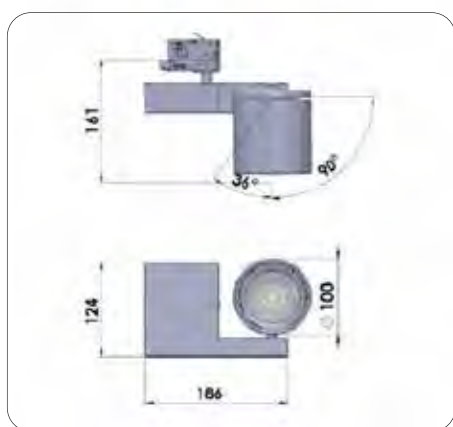

Alert-DIM

Aparato LED cilíndrico de carril con flujo luminoso hasta 4925 Lm.

El cuerpo fundido a troquel de aluminio asegura un enfriamiento pasivo eficiente que aumenta su vida.

Eficiencia lumínica: 136 lm/W

Refrigeración pasiva

Regulación (Dali), (1-10v)

Led Citizen

_0 Blanco   _1 Plata   _2 Negro

Descripción	Código^{+COLOR}	°K	CRI	Pot.	lm	▽	P.V.P.R.*
Alert DIM	UG761 _	2700°K	80+	38W	4925	15°	216,30€
Alert DIM	UG762 _	2700°K	80+	38W	4925	30°	216,30€
Alert DIM	UG763 _	2700°K	80+	38W	4925	50°	216,30€

Descripción	Código^{+COLOR}	°K	CRI	Pot.	lm	▽	P.V.P.R.*
Alert DIM	UG764 _	3000°K	80+	38W	4925	15°	216,30€
Alert DIM	UG765 _	3000°K	80+	38W	4925	30°	216,30€
Alert DIM	UG766 _	3000°K	80+	38W	4925	50°	216,30€

Descripción	Código^{+COLOR}	°K	CRI	Pot.	lm	▽	P.V.P.R.*
Alert DIM	UG767 _	4000°K	80+	38W	4925	15°	216,30€
Alert DIM	UG768 _	4000°K	80+	38W	4925	30°	216,30€
Alert DIM	UG769 _	4000°K	80+	38W	4925	50°	216,30€

Ficha técnica, descargar de www.lival.com