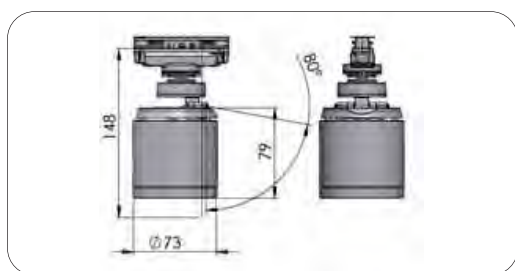

Casa AC directo 230V

Aparato LED cilíndrico de carril directo a red.

CASA es un aparato LED de carril muy compacto. Su pequeño tamaño lo hace ideal para su uso en el hogar, o en iluminación de acento en pequeños comercios. CASA es ideal para sustituir aparatos halógenos. No requiere equipo entre el LED y la alimentación de la red, lo que permite un diseño muy compacto.

El cuerpo fundido a troquel aluminio asegura el enfriamiento pasivo eficiente que aumenta su vida.

Flujo luminoso: 1.200 lm.

Refrigeración pasiva.

Disponible para carril monofásico y trifásico.

LED Citizen.

_0 Blanco   _1 Plata   _2 Negro

Descripción	Código+COLOR	°K	CRI	Pot.	lm	▽	P.V.P.R.*
Casa AC	UG400 _	2700°K	80	12W	1.200	15°	90,00€
Casa AC	UG401 _	2700°K	80	12W	1.200	24°	90,00€
Descripción	Código+COLOR	°K	CRI	Pot.	lm	▽	P.V.P.R.*
Casa AC	UG403 _	3000°K	80	12W	1.200	15°	90,00€
Casa AC	UG404 _	3000°K	80	12W	1.200	24°	90,00€
Descripción	Código+COLOR	°K	CRI	Pot.	lm	▽	P.V.P.R.*
Casa AC	UG406 _	4000°K	80	12W	1.200	15°	90,00€
Casa AC	UG407 _	4000°K	80	12W	1.200	24°	90,00€

Ficha técnica, descargar de www.lival.com