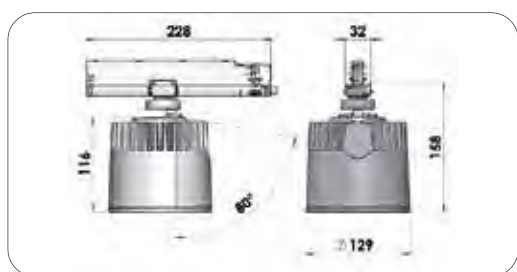

Eficacia lumínica: 133 lm/W

Disponible en versiones de 3400 y de 4300 lm

Puede ser equipado con filtros pra alimentación.

Driver integrado en el carril.

Refrigeración pasiva.

LED Citizen.

Descripción	Código+COLOR	°K	CRI	Pot.	lm	▽	P.V.P.R.*
AD-Drive Big - Cylinder GA016	UG734 _	2700°K	80+	34W	4300	10°	153,35€
AD-Drive Big - Cylinder GA016	UG735 _	2700°K	80+	34W	4300	24°	153,35€
AD-Drive Big - Cylinder GA016	UG736 _	2700°K	80+	34W	4300	50°	153,35€