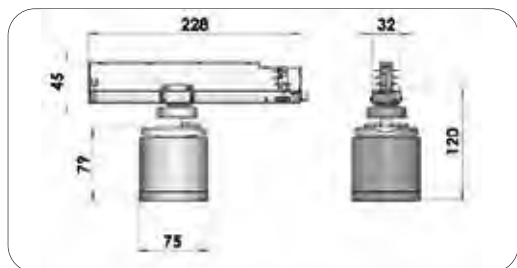

AD-Drive Casa adapter Drive GA016

Aparato LED cilíndrico de carril con flujo luminoso hasta 3600 Lm.

AD-Drive Casa es un aparato de carril de alto rendimiento con adaptador GA016 que se integra dentro del carril. El cuerpo fundido a troquel de aluminio asegura un enfriamiento pasivo eficiente que aumenta su vida.

Disponible en versiones de 2800 y 3600 lm.

Eficacia lumínica: 132 lm/W

Driver integrado en el carril.

LED Citizen.

_0 Blanco   _1 Plata   _2 Negro

Descripción	Código+COLOR	°K	CRI	Pot.	lm	▽	P.V.P.R.*
AD-Drive Casa GA016	UG710 _	2700°K	80+	28W	3600	21°	123,35€
AD-Drive Casa GA016	UG711 _	2700°K	80+	28W	3600	30°	123,35€
AD-Drive Casa GA016	UG712 _	2700°K	80+	28W	3600	50°	123,35€
Descripción	Código+COLOR	°K	CRI	Pot.	lm	▽	P.V.P.R.*
AD-Drive Casa GA016	UG713 _	3000°K	80+	28W	3600	10°	123,35€
AD-Drive Casa GA016	UG714 _	3000°K	80+	28W	3600	30°	123,35€
AD-Drive Casa GA016	UG715 _	3000°K	80+	28W	3600	50°	123,35€
Descripción	Código+COLOR	°K	CRI	Pot.	lm	▽	P.V.P.R.*
AD-Drive Casa GA016	UG716 _	3000°K BBL	90+	28W	2800	15°	150,00€
AD-Drive Casa GA016	UG717 _	3000°K BBL	90+	28W	2800	30°	150,00€
AD-Drive Casa GA016	UG718 _	3000°K BBL	90+	28W	2800	50°	150,00€
Descripción	Código+COLOR	°K	CRI	Pot.	lm	▽	P.V.P.R.*
AD-Drive Casa GA016	UG719 _	4000°K	80+	28W	3600	10°	123,35€
AD-Drive Casa GA016	UG720 _	4000°K	80+	28W	3600	30°	123,35€
AD-Drive Casa GA016	UG721 _	4000°K	80+	28W	3600	50°	123,35€

Ficha técnica, descargar de www.lival.com