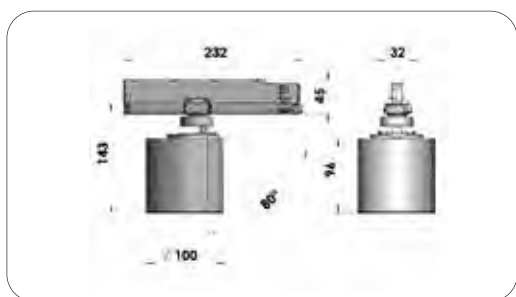

AD-Drive Cafetería Mini

adapter Drive GA016

Aparato LED cilíndrico de carril con flujo luminoso hasta 3600 Lm.

AD-Drive Cylinder Mini es un aparato de carril de alto rendimiento con adaptador GA016 que se integra dentro del carril. El cuerpo fundido a troquel de aluminio asegura un enfriamiento pasivo eficiente que aumenta su vida.

Eficacia lumínica: 135 lm/W

Disponible en versiones de 3300 y de 4200 lm

Driver integrado en el carril.

Refrigeración pasiva.

LED Citizen.

_0 Blanco   _1 Plata   _2 Negro

Descripción	Código^{+COLOR}	°K	CRI	Pot.	lm	▽	P.V.P.R.*
AD-Drive Cylinder-Mini GA016	UG722 _	2700°K	80+	34W	4200	15°	143,35€
AD-Drive Cylinder-Mini GA016	UG723 _	2700°K	80+	34W	4200	24°	143,35€
AD-Drive Cylinder-Mini GA016	UG724 _	2700°K	80+	34W	4200	50°	143,35€
Descripción	Código^{+COLOR}	°K	CRI	Pot.	lm	▽	P.V.P.R.*
AD-Drive Cylinder-Mini GA016	UG725 _	3000°K	80+	34W	4200	15°	143,35€
AD-Drive Cylinder-Mini GA016	UG726 _	3000°K	80+	34W	4200	24°	143,35€
AD-Drive Cylinder-Mini GA016	UG727 _	3000°K	80+	34W	4200	50°	143,35€
Descripción	Código^{+COLOR}	°K	CRI	Pot.	lm	▽	P.V.P.R.*
AD-Drive Cylinder-Mini GA016	UG728 _	3000°K BBL	90+	34W	3300	15°	173,34€
AD-Drive Cylinder-Mini GA016	UG729 _	3000°K BBL	90+	34W	3300	24°	173,34€
AD-Drive Cylinder-Mini GA016	UG730 _	3000°K BBL	90+	34W	3300	50°	173,34€
Descripción	Código^{+COLOR}	°K	CRI	Pot.	lm	▽	P.V.P.R.*
AD-Drive Cylinder-Mini GA016	UG731 _	4000°K	80+	34W	4200	15°	143,35€
AD-Drive Cylinder-Mini GA016	UG732 _	4000°K	80+	34W	4200	24°	143,35€
AD-Drive Cylinder-Mini GA016	UG733 _	4000°K	80+	34W	4200	50°	143,35€

Ficha técnica, descargar de www.lival.com