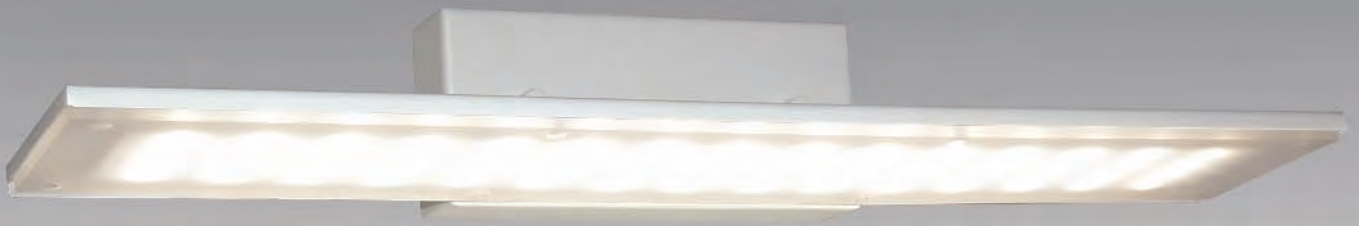

A14200-1

LED 12W 1000 lm 4000K neutro
Dimensiones 45x13x11 cm (Largo x Ancho x Alto)
Acabado blanco