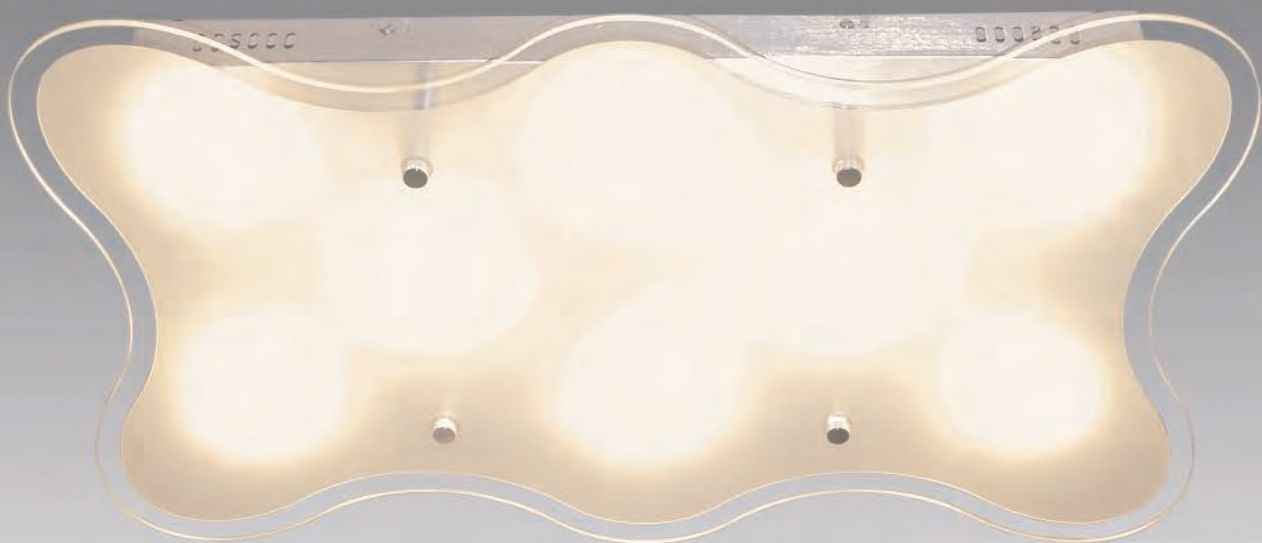

Acabado pantalla plata y cuerpo cromo

S15420-2

E14 2x40W

Dimensiones Ø25x46 cm (Diámetro x Alto)

Acabado pantalla plata y cuerpo cromo

Andrómeda

L14570-5B

LED 5x5W 2000 lm 3000K cálido
Dimensiones 92x12x120 cm (Largo x Ancho x Alto)
Acabado aluminio