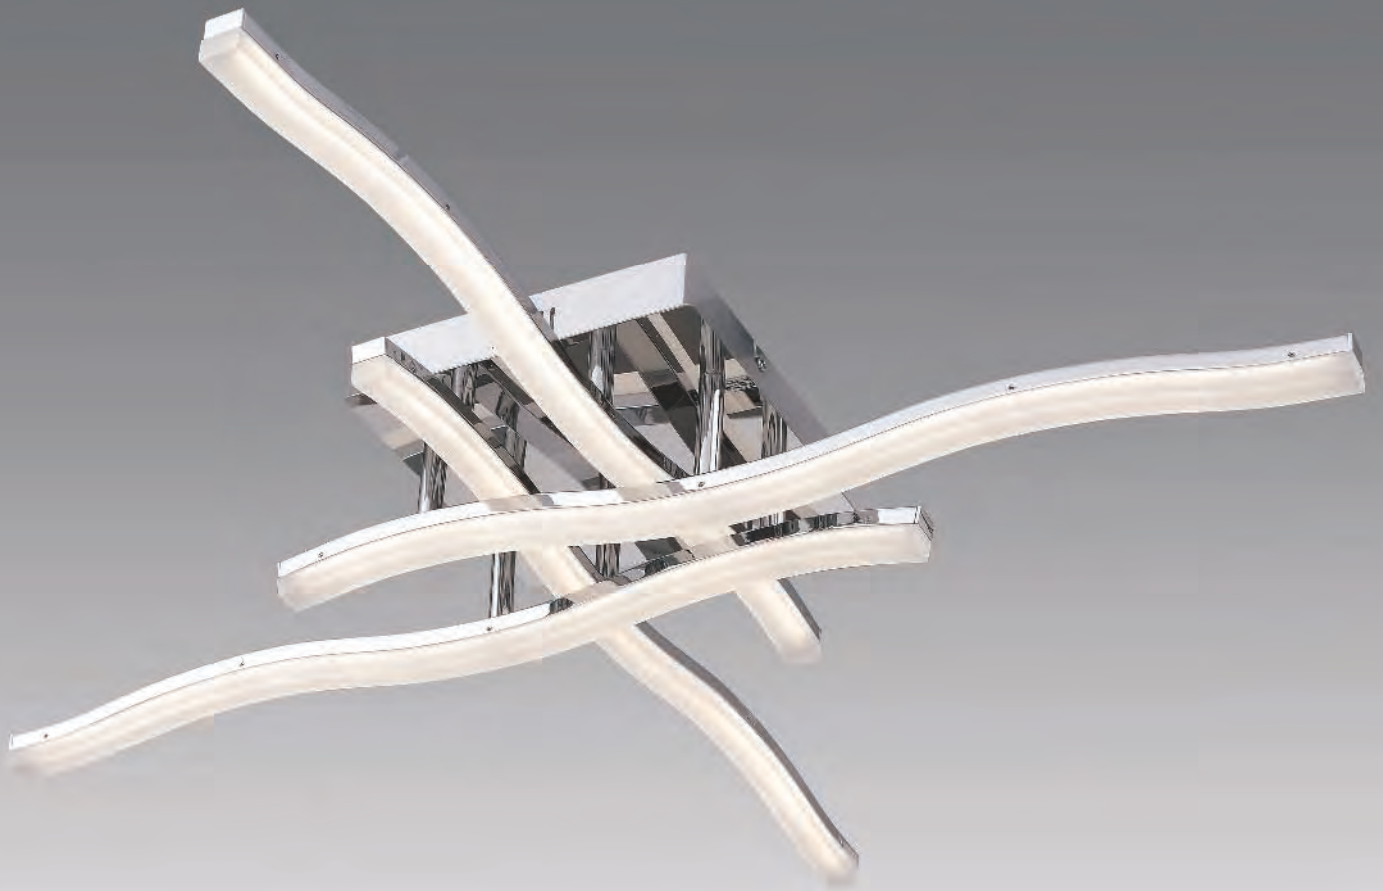

L15850-4A

LED 37W 2900 lm 4000K neutro

Dimensiones 80x80x13 cm (Largo x Ancho x Alto)

Acabado cromo