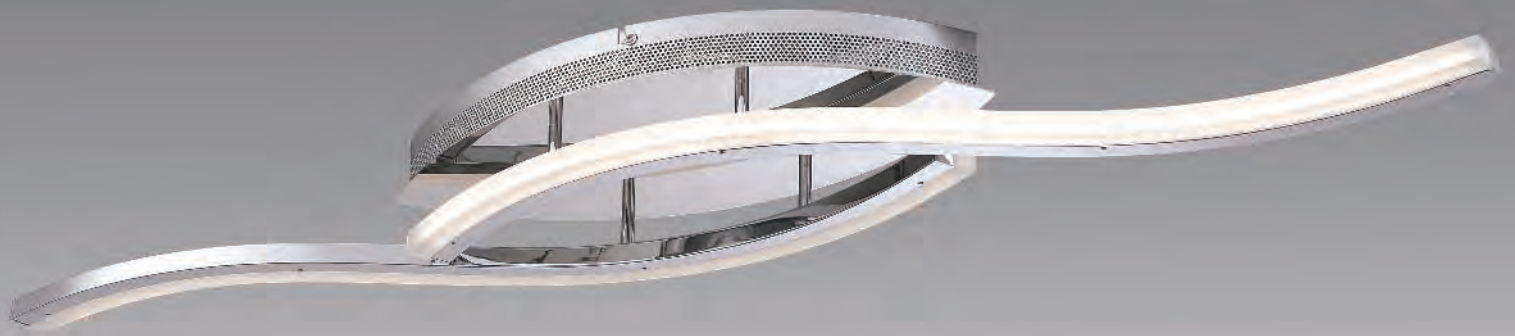

Slide

C15225-2

LED 27W 2100 lm 4000K neutro

Dimensiones 95x16x150 cm (Largo x Ancho x Alto)

Acabado cromo

L15225-3

LED 24W 1900 lm 4000K neutro
Dimensiones 152x8x14 cm (Largo x Ancho x Alto)
Brazos extensibles
Acabado cromo