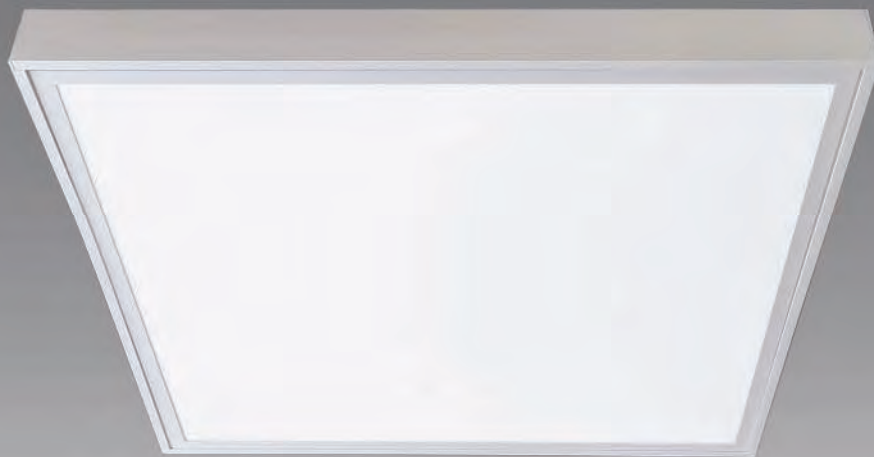

PNL15600L-60x60-S

LED 60W 5000 lm 4000/6000K

Dimensiones 60x60x5 cm (Largo x Ancho x Alto)

Acabado blanco

PNL15400SL-60x60-S

LED 40W 4000 lm 4000/6000K

Dimensiones 60x60x5 cm (Largo x Ancho x Alto)

Acabado blanco