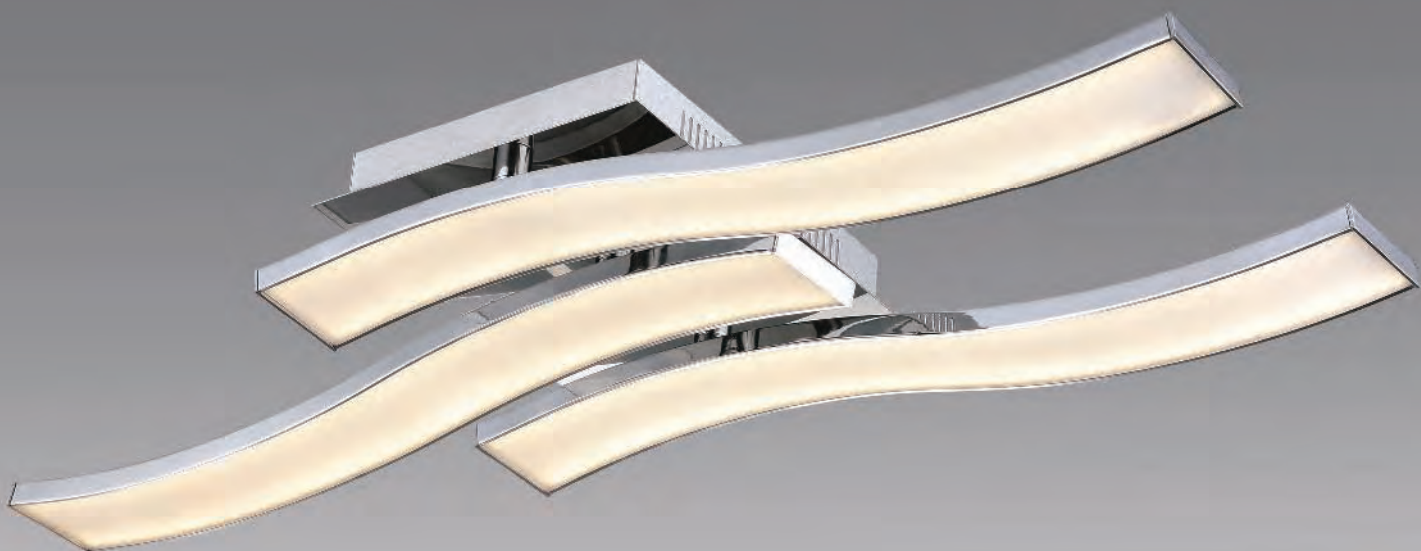

L15980-3

LED 38W 3000 lm 4000K neutro

Dimensiones 79x25x11 cm (Largo x ancho x Alto)

Acabado cromo