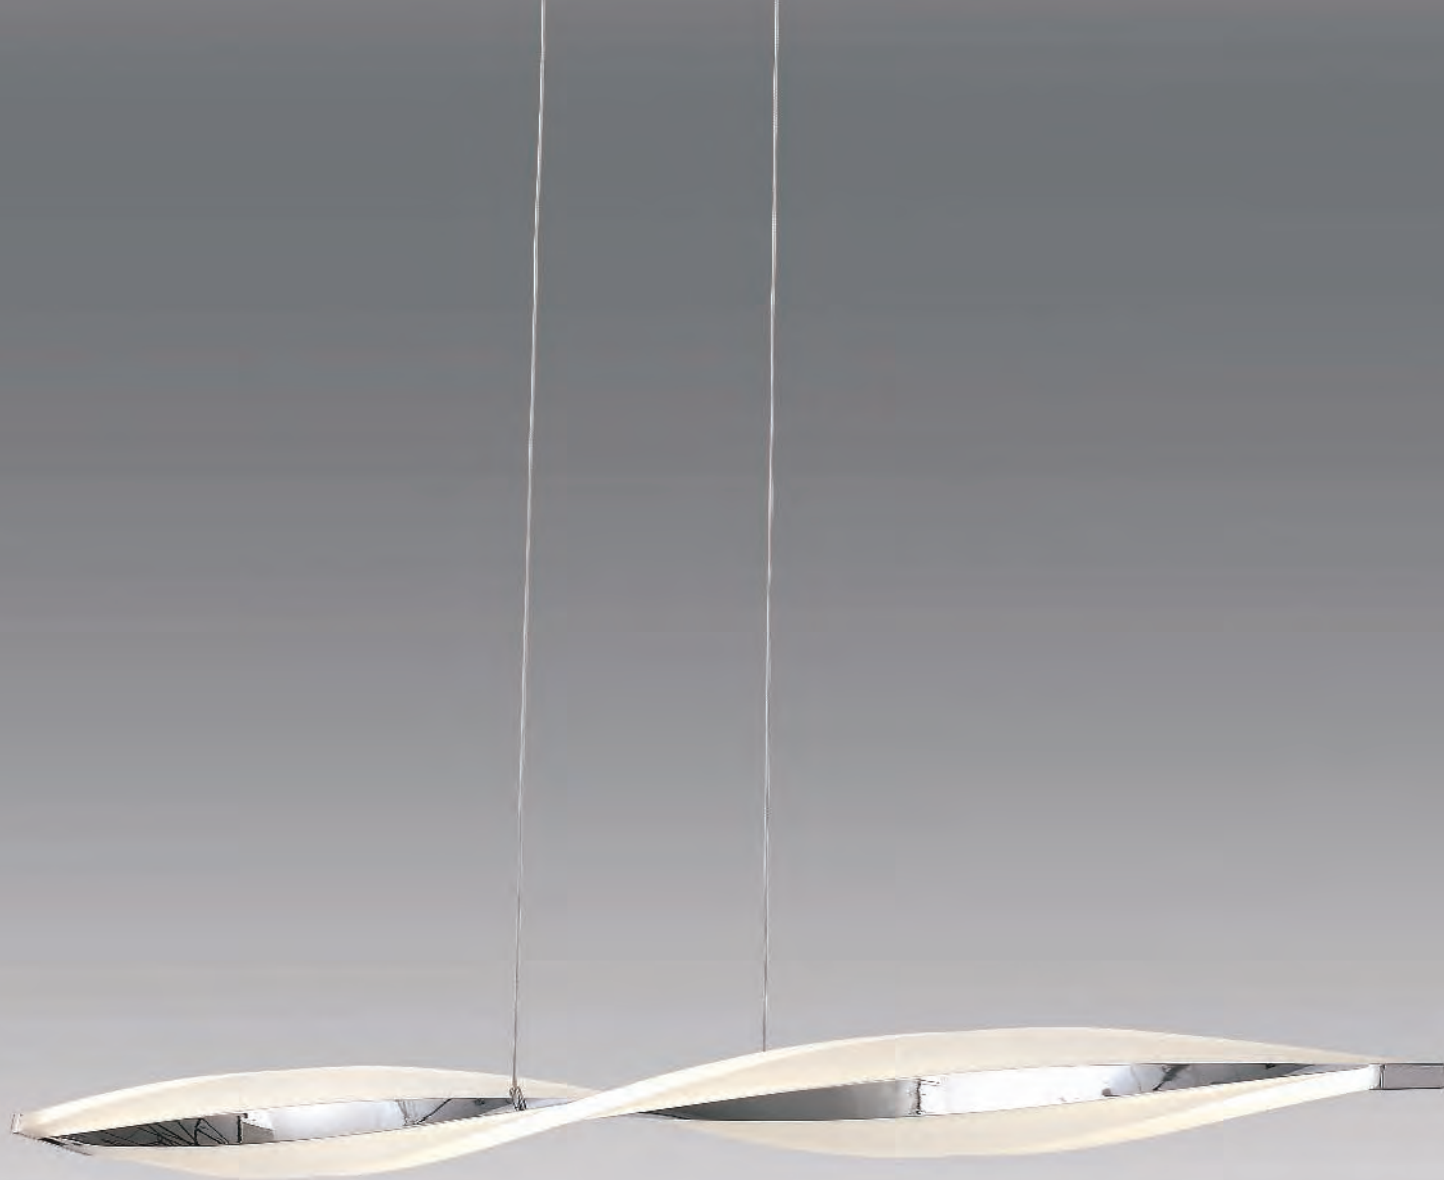

C15250-1

LED 32W 2500 lm 4000K neutro
Dimensiones 115x10x150 cm (Largo x Ancho x Alto)
Acabado cromo