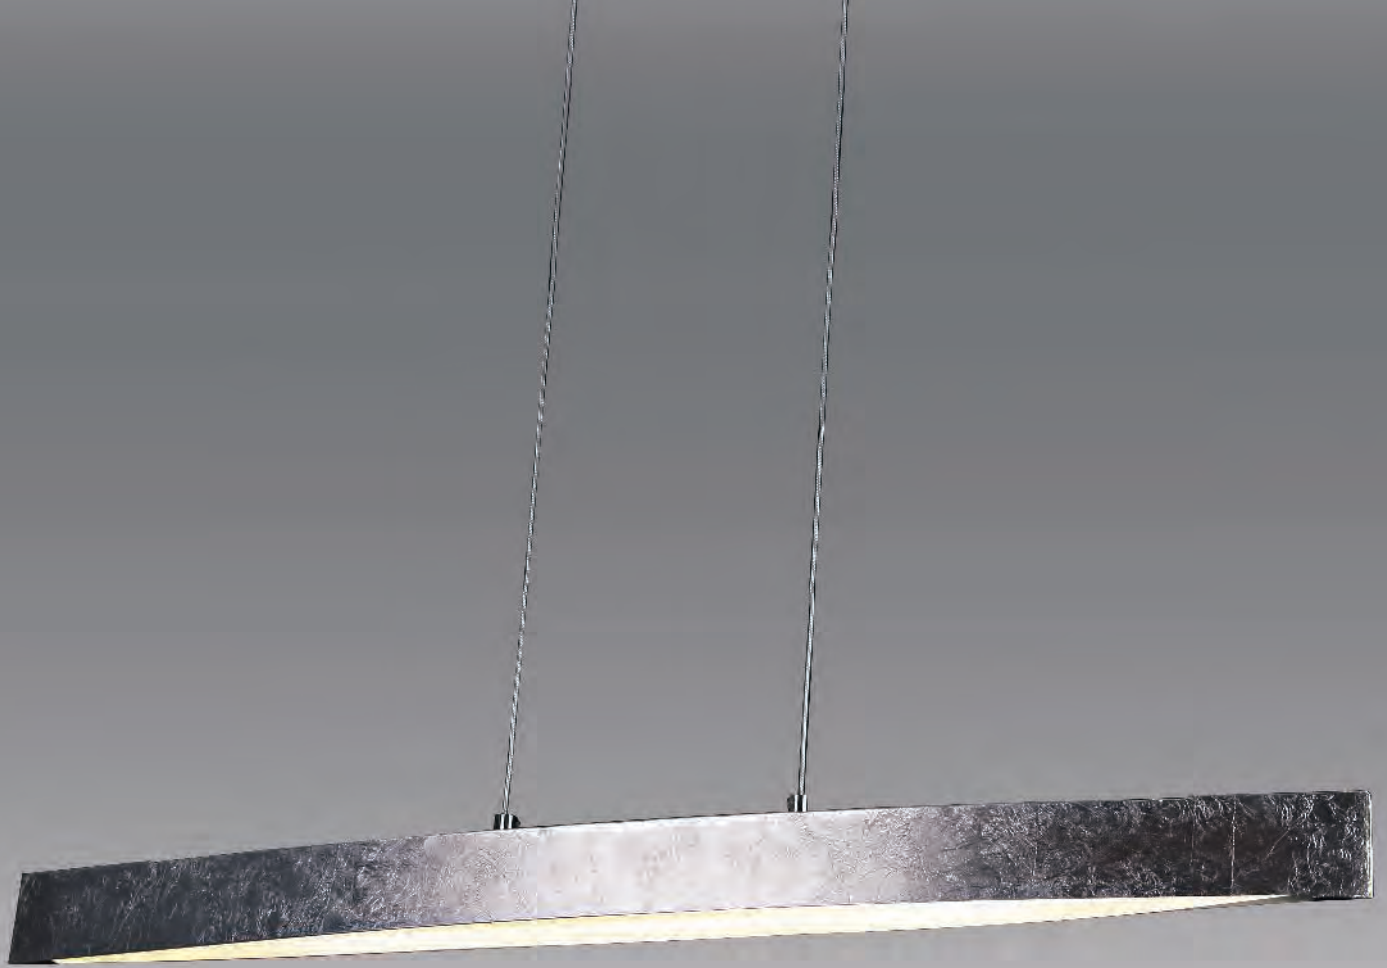

PNL15400SL-60x60-S

LED 40W 4000 lm 4000/6000K

Dimensiones 60x60x5 cm (Largo x Ancho x Alto)

Acabado blanco

Odissey

C15420-30

LED 30W 4000K 2400lm

Dimensiones 90x6x120 cm (Largo x Ancho x Alto)