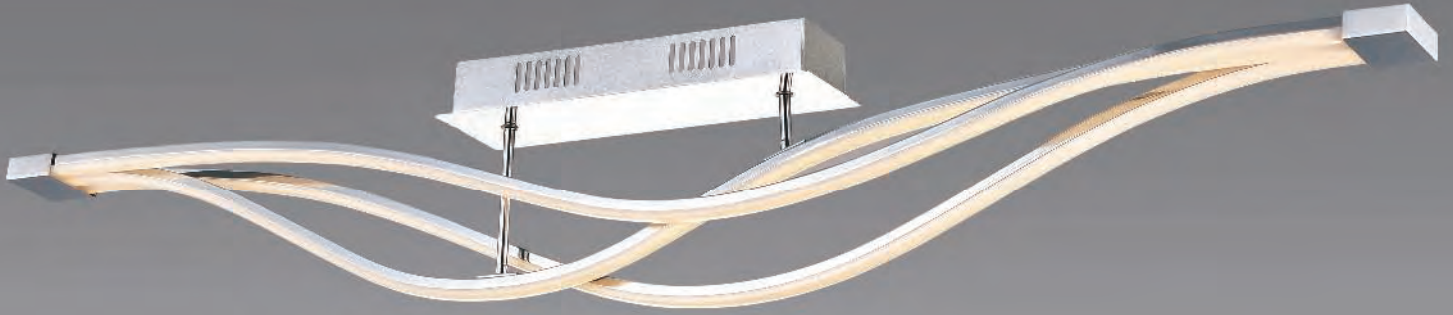

Pulsar

C15970-3

LED 36W 2900 lm - 4000K neutro
Dimensiones 110x9x120 cm (Largo x Ancho x Alto)
Acabado cromo

L15970-3

LED 36W 2900 lm 4000K neutro

Dimensiones 110x9x18 cm (Largo x Ancho x Alto)

Acabado cromo