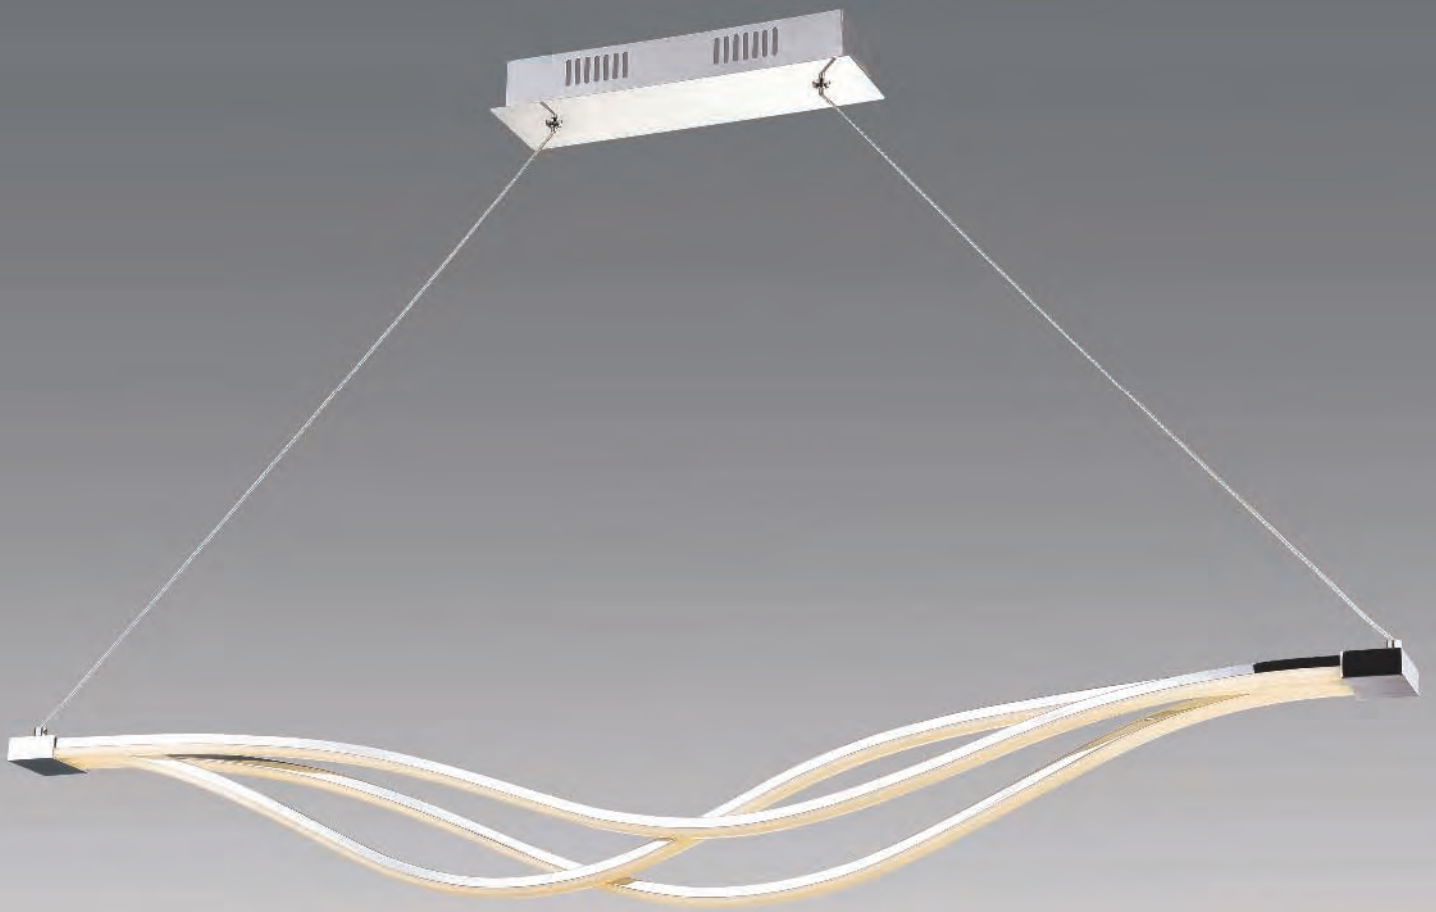

C15970-3

LED 36W 2900 lm - 4000K neutro
Dimensiones 110x9x120 cm (Largo x Ancho x Alto)
Acabado cromo