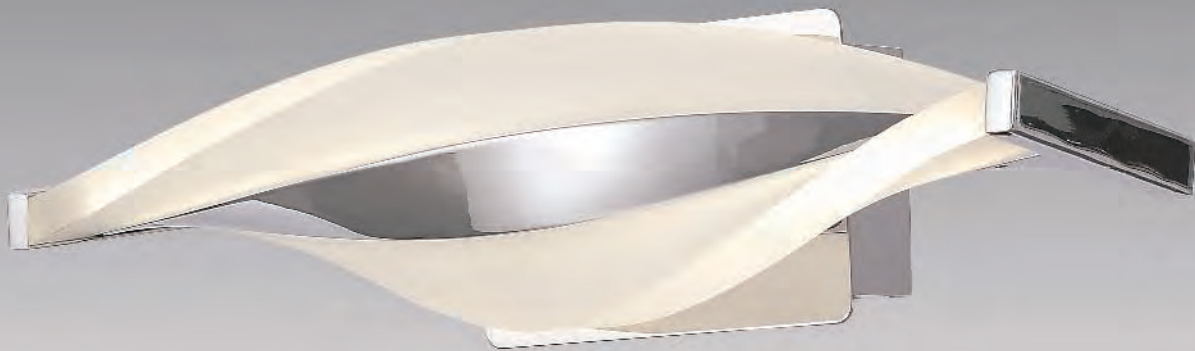

A15250-1

LED 8W 600 lm 4000K neutro

Dimensiones 30x8x10 cm (Largo x Ancho x Alto)

Acabado cromo