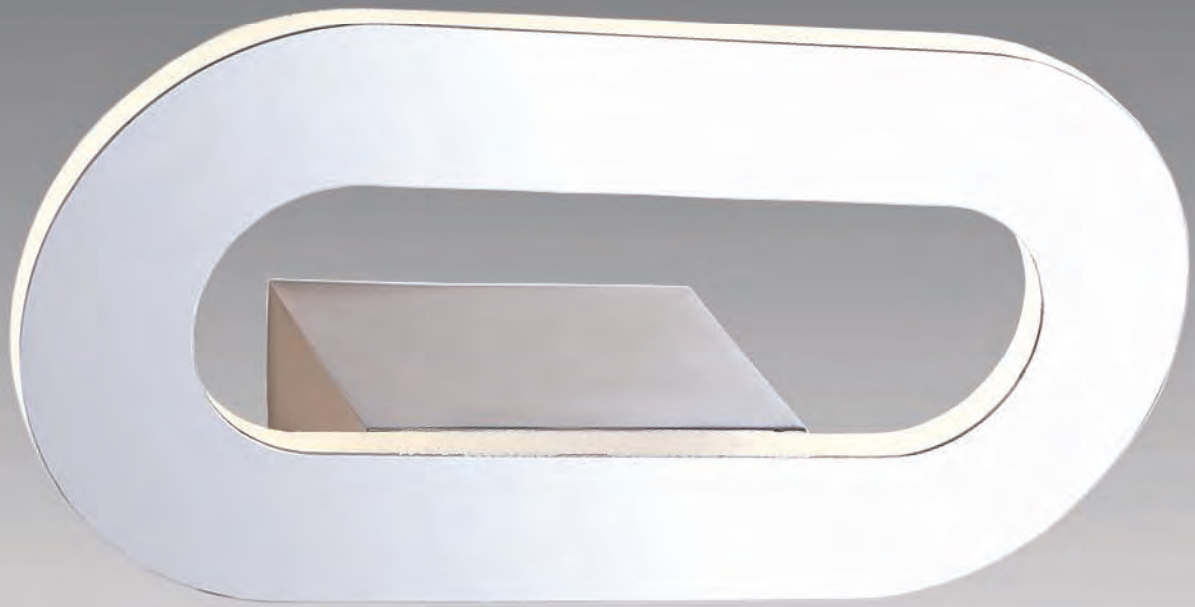

A14750-1

LED 7W 500lm 4000K neutro DIMMER
Dimensiones 26x12x11 cm (Largo x Ancho x Alto)
Regulador con sensor táctil 3 niveles
Acabado cromo