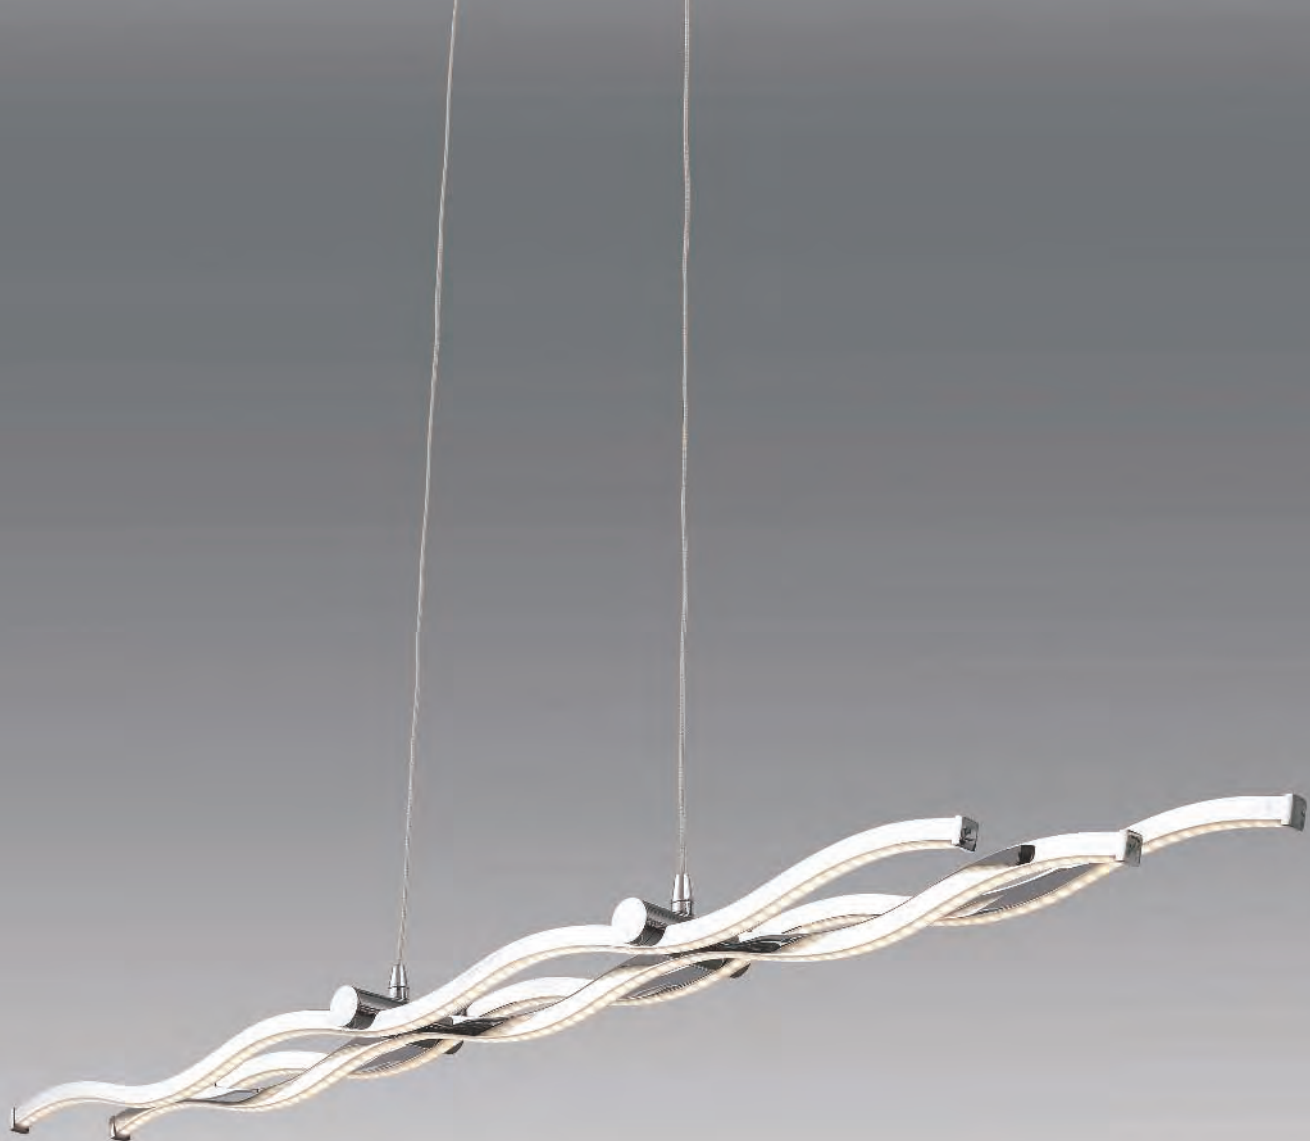

C15850-3

L95 W9 H150 LED 30W 2400 lm 4000K neutro
Dimensiones 95x9x150 cm (Largo x Ancho x Alto)
Acabado cromo