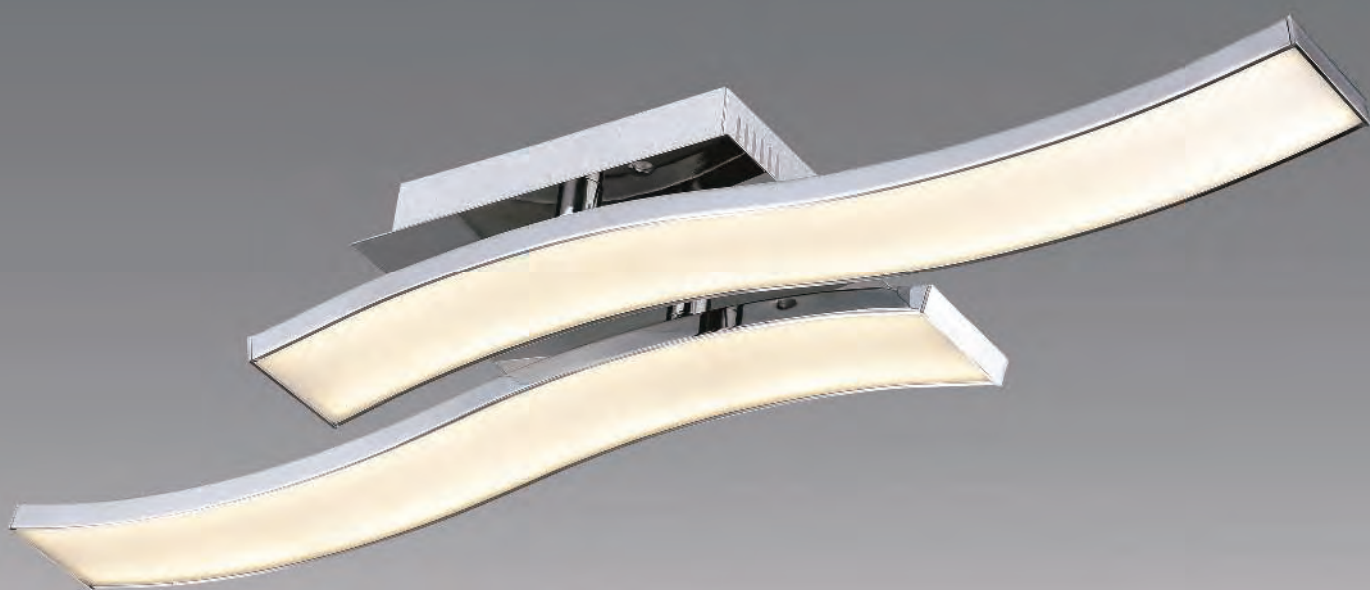

Trascendenza

C15990-1

LED 50W 4000 lm 4000K neutro
Dimensiones Ø60x150 cm (Diámetro x Alto)
Acabado plata

C15980-1

LED 30W 2400 lm 4000K neutro
Dimensiones 105x9x120 cm (Largo x ancho x Alto)
Acabado cromo