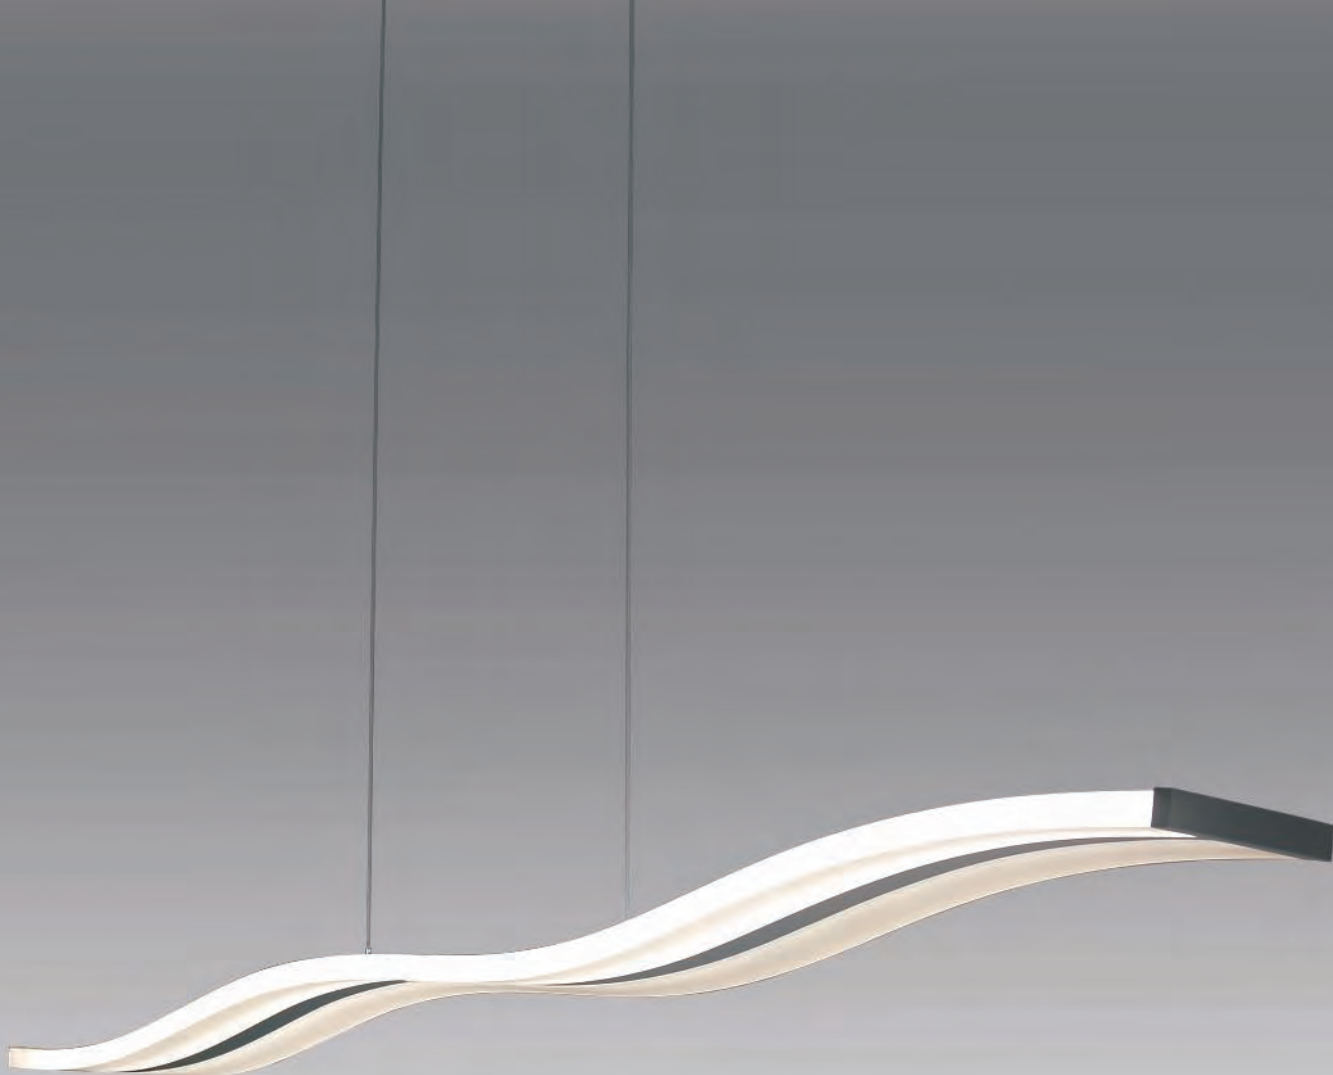

S15785-2

LED 12W 960 lm 4000K neutro DIMMER
Dimensiones Ø14x42 cm (Diámetro x Altura)
Regulable con sensor táctil 3 niveles
Acabado cromo

Dune

C14100-1

LED 45W 3200 lm 3000/4000K

Dimensiones 113x13x120 cm (Largo x Ancho x Alto)