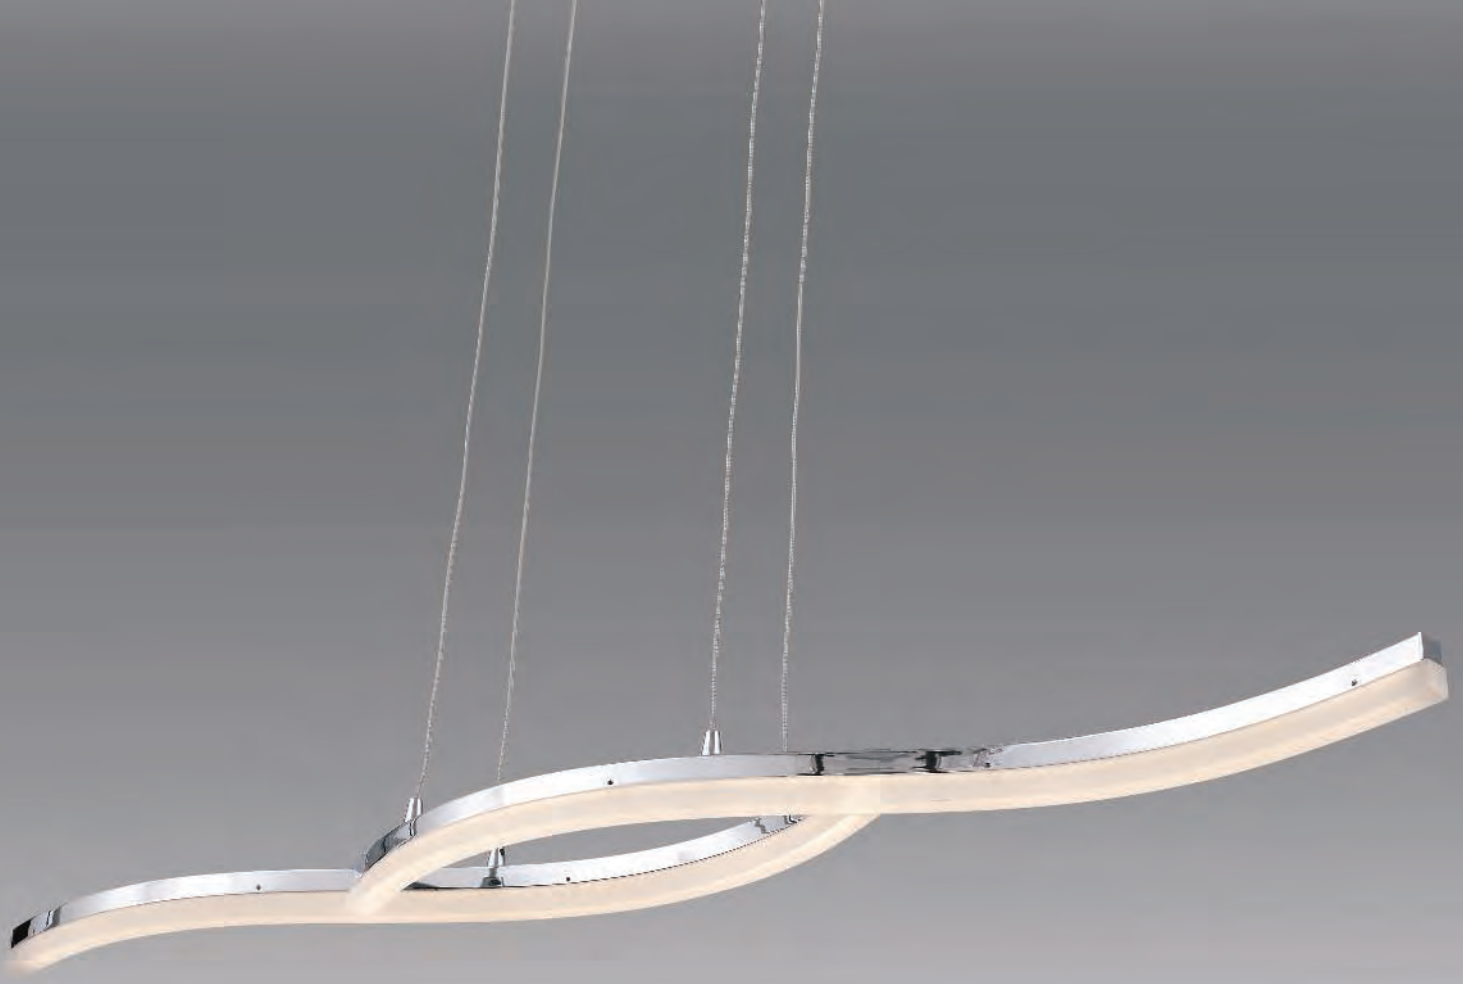

C15225-2

LED 27W 2100 lm 4000K neutro

Dimensiones 95x16x150 cm (Largo x Ancho x Alto)

Acabado cromo