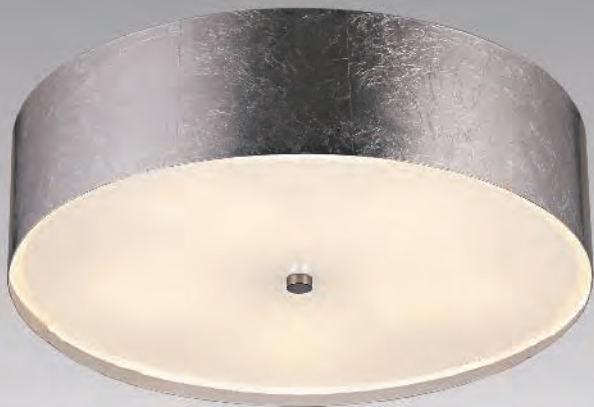

Acabado plata

PL15420-5

E27 5x60W

Dimensiones Ø45x14 cm (Diámetro x Alto)

Acabado plata

PL15420-6

E27 5x60W

Dimensiones Ø60x14 cm (Diámetro x Alto)