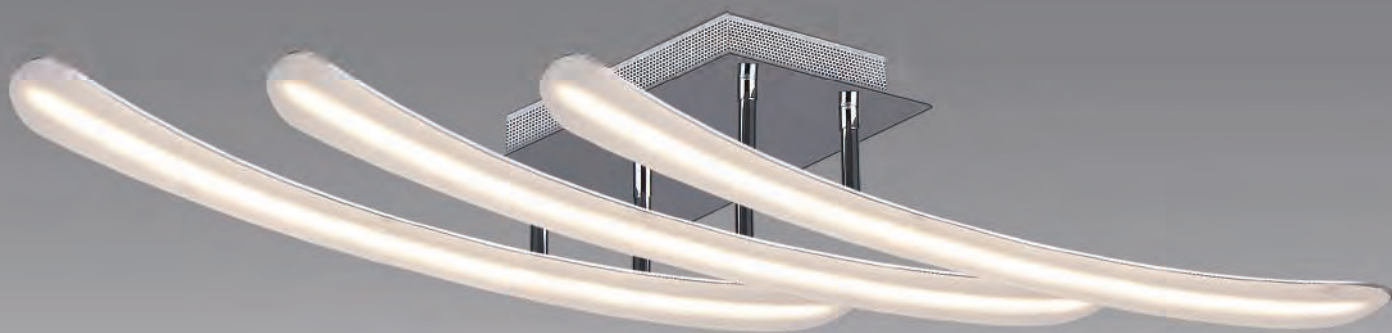

L14650-3

LED 35W 2800lm 4000K neutro
Dimensiones 65x25x9 cm (Largo x Ancho x Alto)
Acabado cromo